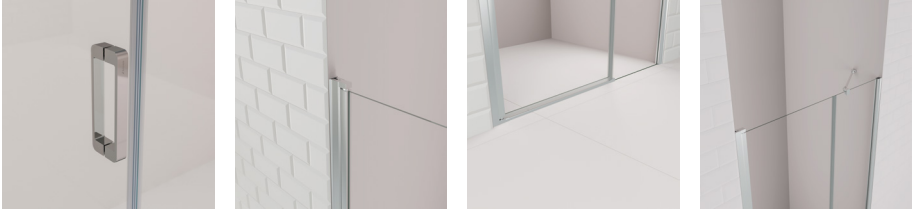

### Genel Özellikler

110  
1 Sabit-1 Açılır

120  
2 Sabit- 1 Açılır

130  
2 Sabit- 2 Açılır

140  
2 Açılır

150  
1 Açılır

160  
1 Sabit- 1 Açılır

Temper Cam Kalınlığı : 6 mm  
Cam Renkleri : Şeffaf - Füme - Bronz  
Kumlama Cam Desenleri : Ocean - Mystic  
Line - Floor  
Dijital Cam Desenleri : Çapraz- Kare