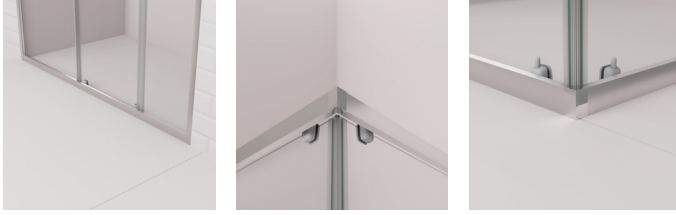

Genel Özellikler

Temper Cam Kalınlığı	: 6 mm
Cam Renkleri	: Şeffaf - Füme - Bronz
Kumlama Cam Desenleri	: Ocean - Mystic - Line - Floor
Dijital Cam Desenleri	: Çapraz- Kare
Profil Renkleri	: Parlak Gümüş - Moka - Siyah
Kabin Yüksekliği	: 190 cm
Küvet Kabin Yüksekliği	: 150 cm
Maksimum Yükseklik	: 210 cm

Şeffaf Cam						
Ürün Kodu	Ölçü (cm)	KGM (cm)	Parlak Gümüş	KDV Dahil İndirimli Fiyat	Siyah / Moka	KDV Dahil İndirimli Fiyat
6.935.000.0160.100...	91 - 100	60	60.234 ₺	30.117 ₺	78.304 ₺	39.152 ₺
6.935.000.0160.110...	101 - 110	60	61.374 ₺	30.687 ₺	79.786 ₺	39.893 ₺
6.935.000.0160.120...	111 - 120	60	62.508 ₺	31.254 ₺	81.260 ₺	40.630 ₺
6.935.000.0160.130...	121 - 130	60	63.642 ₺	31.821 ₺	82.735 ₺	41.367 ₺
6.935.000.0160.140...	131 - 140	60	64.782 ₺	32.391 ₺	84.217 ₺	42.108 ₺
6.935.000.0160.150...	141 - 150	60	65.922 ₺	32.961 ₺	85.699 ₺	42.849 ₺
6.935.000.0160.160...	151 - 160	60	68.028 ₺	34.014 ₺	88.436 ₺	44.218 ₺
6.935.000.0160.170...	161 - 170	60	70.410 ₺	35.205 ₺	91.533 ₺	45.767 ₺
6.935.000.0160.180...	171 - 180	60	71.544 ₺	35.772 ₺	93.007 ₺	46.504 ₺
6.935.000.0160.190...	181 - 190	60	72.684 ₺	36.342 ₺	94.489 ₺	47.245 ₺
6.935.000.0160.200...	191 - 200	60	73.836 ₺	36.918 ₺	95.987 ₺	47.993 ₺
6.935.000.0160.210...	201 - 210	60	74.958 ₺	37.479 ₺	97.445 ₺	48.723 ₺

Bronz & Füme Cam						
Ürün Kodu	Ölçü (cm)	KGM (cm)	Parlak Gümüş	KDV Dahil İndirimli Fiyat	Siyah / Moka	KDV Dahil İndirimli Fiyat
6.935.000.0160.100...	91 - 100	60	78.304 ₺	39.152 ₺	101.795 ₺	50.898 ₺
6.935.000.0160.110...	101 - 110	60	79.786 ₺	39.893 ₺	103.722 ₺	51.861 ₺
6.935.000.0160.120...	111 - 120	60	81.260 ₺	40.630 ₺	105.639 ₺	52.819 ₺
6.935.000.0160.130...	121 - 130	60	82.735 ₺	41.367 ₺	107.555 ₺	53.777 ₺
6.935.000.0160.140...	131 - 140	60	84.217 ₺	42.108 ₺	109.482 ₺	54.741 ₺
6.935.000.0160.150...	141 - 150	60	85.699 ₺	42.849 ₺	111.408 ₺	55.704 ₺
6.935.000.0160.160...	151 - 160	60	88.436 ₺	44.218 ₺	114.967 ₺	57.484 ₺
6.935.000.0160.170...	161 - 170	60	91.533 ₺	45.767 ₺	118.993 ₺	59.496 ₺
6.935.000.0160.180...	171 - 180	60	93.007 ₺	46.504 ₺	120.909 ₺	60.455 ₺
6.935.000.0160.190...	181 - 190	60	94.489 ₺	47.245 ₺	122.836 ₺	61.418 ₺
6.935.000.0160.200...	191 - 200	60	95.987 ₺	47.993 ₺	124.783 ₺	62.391 ₺
6.935.000.0160.210...	201 - 210	60	97.445 ₺	48.723 ₺	126.679 ₺	63.340 ₺

CLEAR SHIELD

3.200 ₺

KUMLAMA CAM

3.200 ₺

STANDART

DIŞI

0-10 cm

%15

İLAVE EDİNİZ

DİJİTAL CAM

DESENİ

%30

İLAVE EDİNİZ

YETKİLİ SERVİS

MONTAJ

Birinci derece montaj bedeli dahildir.

190 ve 200 cm

Yükseklikte

Fiyat Farkı

Yoktur.

%

50
İNDİRİM

* Tavsiye edilen maksimum satış fiyatıdır. Fiyatlara K.D.V dahildir.
* KGM (cm) Kapı Giriş Mesafesi

Agron Serisi

Genel Özellikler

Temper Cam Kalınlığı : 5 mm
Cam Renkleri : Şeffaf
Kumlama Cam Desenleri : Ocean - Mystic
Dijital Cam Desenleri : Çapraz- Kare

Profil Renkleri : Mat Gümüş
Parlak Gümüş - Siyah
Kabin Yüksekliği : 190 cm
Küvet Kabin Yüksekliği : 150 cm
Maksimum Yükseklik : 200 cm