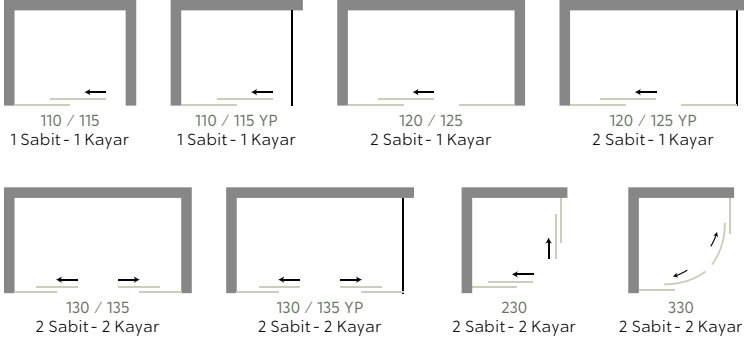

Genel Özellikler

Temper Cam Kalınlığı	: 6 mm
Cam Renkleri	: Şeffaf - Füme - Bronz
Kumlama Cam Desenleri	: Ocean - Mystic - Line - Floor
Dijital Cam Desenleri	: Çapraz- Kare
Profil Renkleri	: Parlak Gümüş - Moka - Siyah
Kabin Yüksekliği	: 190 cm
Küvet Kabin Yüksekliği	: 150 cm
Maksimum Yükseklik	: 210 cm

Şeffaf Cam						
Ürün Kodu	Ölçü (cm)	KGM (cm)	Parlak Gümüş	KDV Dahil İndirimli Fiyat	Siyah / Moka	KDV Dahil İndirimli Fiyat
6.935.000.0160.100...	91 - 100	60	60.234 ₺	30.117 ₺	78.304 ₺	39.152 ₺
6.935.000.0160.110...	101 - 110	60	61.374 ₺	30.687 ₺	79.786 ₺	39.893 ₺
6.935.000.0160.120...	111 - 120	60	62.508 ₺	31.254 ₺	81.260 ₺	40.630 ₺
6.935.000.0160.130...	121 - 130	60	63.642 ₺	31.821 ₺	82.735 ₺	41.367 ₺
6.935.000.0160.140...	131 - 140	60	64.782 ₺	32.391 ₺	84.217 ₺	42.108 ₺
6.935.000.0160.150...	141 - 150	60	65.922 ₺	32.961 ₺	85.699 ₺	42.849 ₺
6.935.000.0160.160...	151 - 160	60	68.028 ₺	34.014 ₺	88.436 ₺	44.218 ₺
6.935.000.0160.170...	161 - 170	60	70.410 ₺	35.205 ₺	91.533 ₺	45.767 ₺
6.935.000.0160.180...	171 - 180	60	71.544 ₺	35.772 ₺	93.007 ₺	46.504 ₺
6.935.000.0160.190...	181 - 190	60	72.684 ₺	36.342 ₺	94.489 ₺	47.245 ₺
6.935.000.0160.200...	191 - 200	60	73.836 ₺	36.918 ₺	95.987 ₺	47.993 ₺
6.935.000.0160.210...	201 - 210	60	74.958 ₺	37.479 ₺	97.445 ₺	48.723 ₺

Bronz & Füme Cam						
Ürün Kodu	Ölçü (cm)	KGM (cm)	Parlak Gümüş	KDV Dahil İndirimli Fiyat	Siyah / Moka	KDV Dahil İndirimli Fiyat
6.935.000.0160.100...	91 - 100	60	78.304 ₺	39.152 ₺	101.795 ₺	50.898 ₺
6.935.000.0160.110...	101 - 110	60	79.786 ₺	39.893 ₺	103.722 ₺	51.861 ₺
6.935.000.0160.120...	111 - 120	60	81.260 ₺	40.630 ₺	105.639 ₺	52.819 ₺
6.935.000.0160.130...	121 - 130	60	82.735 ₺	41.367 ₺	107.555 ₺	53.777 ₺
6.935.000.0160.140...	131 - 140	60	84.217 ₺	42.108 ₺	109.482 ₺	54.741 ₺
6.935.000.0160.150...	141 - 150	60	85.699 ₺	42.849 ₺	111.408 ₺	55.704 ₺
6.935.000.0160.160...	151 - 160	60	88.436 ₺	44.218 ₺	114.967 ₺	57.484 ₺
6.935.000.0160.170...	161 - 170	60	91.533 ₺	45.767 ₺	118.993 ₺	59.496 ₺
6.935.000.0160.180...	171 - 180	60	93.007 ₺	46.504 ₺	120.909 ₺	60.455 ₺
6.935.000.0160.190...	181 - 190	60	94.489 ₺	47.245 ₺	122.836 ₺	61.418 ₺
6.935.000.0160.200...	191 - 200	60	95.987 ₺	47.993 ₺	124.783 ₺	62.391 ₺
6.935.000.0160.210...	201 - 210	60	97.445 ₺	48.723 ₺	126.679 ₺	63.340 ₺

CLEAR SHIELD

3.200 ₺

KUMLAMA CAM

3.200 ₺

STANDART

DIŞI

0-10 cm

%15

İLAVE EDİNİZ

DİJİTAL CAM

DESENİ

%30

İLAVE EDİNİZ

YETKİLİ SERVİS

MONTAJ

Birinci derece montaj bedeli dahildir.

190 ve 200 cm

Yükseklikte

Fiyat Farkı

Yoktur.

%

50
İNDİRİM

* Tavsiye edilen maksimum satış fiyatıdır. Fiyatlara K.D.V dahildir.
* KGM (cm) Kapı Giriş Mesafesi

Agron Serisi

Genel Özellikler

Temper Cam Kalınlığı : 5 mm
Cam Renkleri : Şeffaf
Kumlama Cam Desenleri : Ocean - Mystic
Dijital Cam Desenleri : Çapraz- Kare

Profil Renkleri : Mat Gümüş
Parlak Gümüş - Siyah
Kabin Yüksekliği : 190 cm
Küvet Kabin Yüksekliği : 150 cm
Maksimum Yükseklik : 200 cm