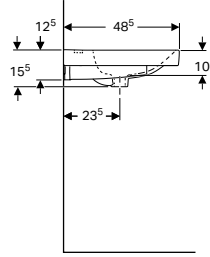

Ürün Kodu	Ürün Tanımı	Liste Fiyatı KDV Dahil	Tavsiye Edilen Kampanya Fiyatı KDV Dahil
510.052.00.1	Geberit Aniara Lavabo: 75.5x48.5cm, Batarya Deliği= Orta, Taşma= Görünür, Simetrik, Beyaz	29.843 TL	14.540 TL
510.052.00.5	Geberit Aniara Lavabo: 75.5x48.5cm, Batarya Deliği= Yok, Taşma= Görünür, Simetrik, Beyaz	29.843 TL	14.540 TL
152.089.01.1	Yer Tasarruflu, Lavabo Sifonu ve Süzgeç Seti, Seramik Sifon Kapaklı		

YENİ