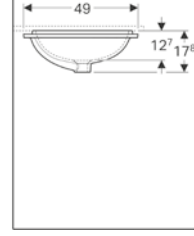

Ürün Kodu	Ürün Tanımı	Liste Fiyatı KDV Dahil	Tavsiye Edilen Kampanya Fiyatı KDV Dahil
500.760.01.2	VariForm Tezgah Altı Lavabo, Dikdörtgen, Taşma Delikli, 45x35 cm	11.411 TL	5.520 TL
500.762.01.2	VariForm Tezgah Altı Lavabo, Dikdörtgen, Taşma Deliksiz, 45x35 cm	11.411 TL	5.520 TL

Ürün Kodu	Ürün Tanımı	Liste Fiyatı KDV Dahil	Tavsiye Edilen Kampanya Fiyatı KDV Dahil
500.764.01.2	VariForm Tezgah Altı Lavabo, Dikdörtgen, Taşma Delikli, 50x40 cm	10.466 TL	5.760 TL
500.766.01.2	VariForm Tezgah Altı Lavabo, Dikdörtgen, Taşma Deliksiz, 50x40 cm	10.466 TL	5.760 TL

YENİ

Ürün Kodu	Ürün Tanımı	Liste Fiyatı KDV Dahil	Tavsiye Edilen Kampanya Fiyatı KDV Dahil
505.060.01.1	VariForm Tezgah Altı Lavabo, Dikdörtgen B1=49cm, T=36cm, Taşma Delikli	10.466 TL	6.720 TL

Ürün Kodu	Ürün Tanımı	Liste Fiyatı KDV Dahil	Tavsiye Edilen Kampanya Fiyatı KDV Dahil
500.249.01.1	Smyle Etajerli Lavabo, Batarya Delikli, 75 cm	24.567 TL	12.600 TL
152.073.21.1	Yer Tasarruflu Lavabo Sifonu, Basma Kumandalı Süzgeç ve Kapak		

Ürün Kodu	Ürün Tanımı	Liste Fiyatı KDV Dahil	Tavsiye Edilen Kampanya Fiyatı KDV Dahil
500.251.01.1	Smyle Etajerli Lavabo, Batarya Delikli, 90 cm	30.018 TL	16.300 TL
152.073.21.1	Yer Tasarruflu Lavabo Sifonu, Basma Kumandalı Süzgeç ve Kapak		

• Kampanya içerisinde yer alan ürünler için tavsiye edilen satış fiyatlarıdır ve fiyatlara KDV dahildir.