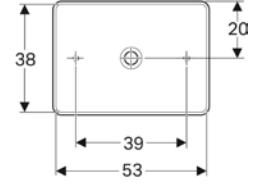

Ürün Kodu	Ürün Tanımı	Liste Fiyatı KDV Dahil	Tavsiye Edilen Kampanya Fiyatı KDV Dahil
500.779.01.2	VariForm Çanak Lavabo, Dikdörtgen, 55x40 cm	49.188 TL	9.720 TL