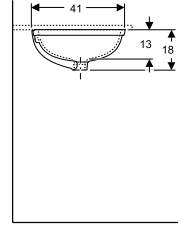

Ürün Kodu	Ürün Tanımı	Liste Fiyatı KDV Dahil	Tavsiye Edilen Kampanya Fiyatı KDV Dahil
500.764.01.2	VariForm Tezgah Altı Lavabo, Dikdörtgen, Taşma Delikli, 50x40 cm	10.466 TL	5.760 TL
500.766.01.2	VariForm Tezgah Altı Lavabo, Dikdörtgen, Taşma Deliksiz, 50x40 cm	10.466 TL	5.760 TL

YENİ

Ürün Kodu	Ürün Tanımı	Liste Fiyatı KDV Dahil	Tavsiye Edilen Kampanya Fiyatı KDV Dahil
505.060.01.1	VariForm Tezgah Altı Lavabo, Dikdörtgen B1=49cm, T=36cm, Taşma Delikli	10.466 TL	6.720 TL