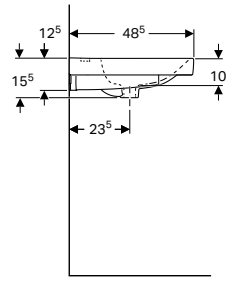

YENİ

Ürün Kodu	Ürün Tanımı	Liste Fiyatı KDV Dahil	Tavsiye Edilen Kampanya Fiyatı KDV Dahil
510.060.00.1	Geberit Aniara Dikdörtgen Çanak Lavabo: 55x35cm, Batarya Deliği= Yok, Taşma= Yok, Beyaz	29.088 TL	13.500 TL
152.089.01.1	Yer Tasarruflu, Lavabo Sifonu ve Süzgeç Seti, Seramik Sifon Kapaklı		

YENİ

Ürün Kodu	Ürün Tanımı	Liste Fiyatı KDV Dahil	Tavsiye Edilen Kampanya Fiyatı KDV Dahil
510.051.00.5	Geberit Aniara Lavabo: 60.5x48.5cm, Batarya Deliği= Yok, Taşma= Görünür, Simetrik, Beyaz	20.162 TL	11.000 TL
510.051.00.7	Geberit Aniara Lavabo: 60.5x48.5cm, Batarya Deliği= Yok, Taşma= Yok, Beyaz	20.162 TL	9.860 TL
152.089.01.1	Yer Tasarruflu, Lavabo Sifonu ve Süzgeç Seti, Seramik Sifon Kapaklı		

YENİ

Ürün Kodu	Ürün Tanımı	Liste Fiyatı KDV Dahil	Tavsiye Edilen Kampanya Fiyatı KDV Dahil
510.052.00.1	Geberit Aniara Lavabo: 75.5x48.5cm, Batarya Deliği= Orta, Taşma= Görünür, Simetrik, Beyaz	29.843 TL	14.540 TL
510.052.00.5	Geberit Aniara Lavabo: 75.5x48.5cm, Batarya Deliği= Yok, Taşma= Görünür, Simetrik, Beyaz	29.843 TL	14.540 TL
152.089.01.1	Yer Tasarruflu, Lavabo Sifonu ve Süzgeç Seti, Seramik Sifon Kapaklı		

YENİ

Ürün Kodu	Ürün Tanımı	Liste Fiyatı KDV Dahil	Tavsiye Edilen Kampanya Fiyatı KDV Dahil
510.053.00.1	Geberit Aniara Lavabo: 90.5x48.5cm, Batarya Deliği= Orta, Taşma= Görünür, Simetrik, Beyaz	41.252 TL	20.060 TL
510.053.00.5	Geberit Aniara Lavabo: 90.5x48.5cm, Batarya Deliği= Yok, Taşma= Görünür, Simetrik, Beyaz	41.252 TL	20.060 TL
152.089.01.1	Yer Tasarruflu, Lavabo Sifonu ve Süzgeç Seti, Seramik Sifon Kapaklı		

• Kampanya içerisinde yer alan ürünler için tavsiye edilen satış fiyatlarıdır ve fiyatlara KDV dahildir.