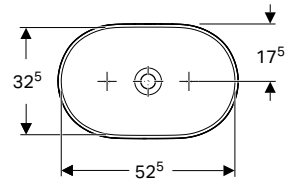

Ürün Kodu	Ürün Tanımı	Liste Fiyatı KDV Dahil	Tavsiye Edilen Kampanya Fiyatı KDV Dahil
510.057.00.1	Geberit Aniara Eliptik Çanak Lavabo: 45x35cm, Batarya Deliği= Yok, Taşma= Yok, Beyaz	28.327 TL	13.220 TL
152.089.01.1	Yer Tasarruflu, Lavabo Sifonu ve Süzgeç Seti, Seramik Sifon Kapaklı		

YENİ