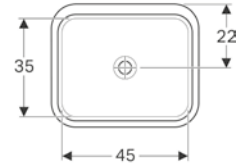

Ürün Kodu	Ürün Tanımı	Liste Fiyatı KDV Dahil	Tavsiye Edilen Kampanya Fiyatı KDV Dahil
500.760.01.2	VariForm Tezgah Altı Lavabo, Dikdörtgen, Taşma Delikli, 45x35 cm	11.411 TL	5.520 TL
500.762.01.2	VariForm Tezgah Altı Lavabo, Dikdörtgen, Taşma Deliksiz, 45x35 cm	11.411 TL	5.520 TL