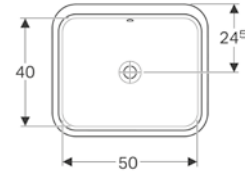

Ürün Kodu	Ürün Tanımı	Liste Fiyatı KDV Dahil	Tavsiye Edilen Kampanya Fiyatı KDV Dahil
500.760.01.2	VariForm Tezgah Altı Lavabo, Dikdörtgen, Taşma Delikli, 45x35 cm	11.411 TL	5.520 TL
500.762.01.2	VariForm Tezgah Altı Lavabo, Dikdörtgen, Taşma Deliksiz, 45x35 cm	11.411 TL	5.520 TL

Ürün Kodu	Ürün Tanımı	Liste Fiyatı KDV Dahil	Tavsiye Edilen Kampanya Fiyatı KDV Dahil
500.764.01.2	VariForm Tezgah Altı Lavabo, Dikdörtgen, Taşma Delikli, 50x40 cm	10.466 TL	5.760 TL
500.766.01.2	VariForm Tezgah Altı Lavabo, Dikdörtgen, Taşma Deliksiz, 50x40 cm	10.466 TL	5.760 TL

YENİ

Ürün Kodu	Ürün Tanımı	Liste Fiyatı KDV Dahil	Tavsiye Edilen Kampanya Fiyatı KDV Dahil
505.060.01.1	VariForm Tezgah Altı Lavabo, Dikdörtgen B1=49cm, T=36cm, Taşma Delikli	10.466 TL	6.720 TL

Ürün Kodu	Ürün Tanımı	Liste Fiyatı KDV Dahil	Tavsiye Edilen Kampanya Fiyatı KDV Dahil
500.249.01.1	Smyle Etajerli Lavabo, Batarya Delikli, 75 cm	24.567 TL	12.600 TL
152.073.21.1	Yer Tasarruflu Lavabo Sifonu, Basma Kumandalı Süzgeç ve Kapak		

Ürün Kodu	Ürün Tanımı	Liste Fiyatı KDV Dahil	Tavsiye Edilen Kampanya Fiyatı KDV Dahil
500.251.01.1	Smyle Etajerli Lavabo, Batarya Delikli, 90 cm	30.018 TL	16.300 TL
152.073.21.1	Yer Tasarruflu Lavabo Sifonu, Basma Kumandalı Süzgeç ve Kapak		

• Kampanya içerisinde yer alan ürünler için tavsiye edilen satış fiyatlarıdır ve fiyatlara KDV dahildir.