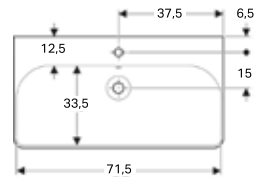

Ürün Kodu	Ürün Tanımı	Liste Fiyatı KDV Dahil	Tavsiye Edilen Kampanya Fiyatı KDV Dahil
500.249.01.1	Smyle Etajerli Lavabo, Batarya Delikli, 75 cm	24.567 TL	12.600 TL
152.073.21.1	Yer Tasarruflu Lavabo Sifonu, Basma Kumandalı Süzgeç ve Kapak