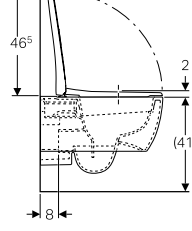

Ürün Kodu	Ürün Tanımı	Liste Fiyatı KDV Dahil	Tavsiye Edilen Kampanya Fiyatı KDV Dahil
501.671.00.1	iCon Kare Rimfree Set (Asma klozet + Kapak Dahil)	39.727 TL	17.280 TL
156.050.00.1	Ses İzolasyon Contası		
500.837.01.1	iCon Kare Klozet Kapağı (Yavaş Kapanan, Kolay Çıkarılabilir)	14.755 TL	6.240 TL