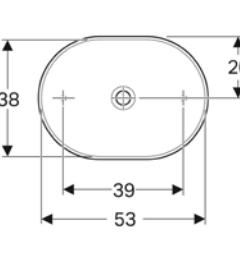

Ürün Kodu	Ürün Tanımı	Liste Fiyatı KDV Dahil	Tavsiye Edilen Kampanya Fiyatı KDV Dahil
500.774.01.2	VariForm Çanak Lavabo, Eliptik, 55x40 cm	18.607 TL	9.480 TL

• Kampanya içerisinde yer alan ürünler için tavsiye edilen satış fiyatlarıdır ve fiyatlara KDV dahildir.