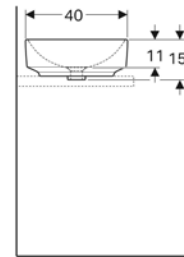

Ürün Kodu	Ürün Tanımı	Liste Fiyatı KDV Dahil	Tavsiye Edilen Kampanya Fiyatı KDV Dahil
500.774.01.2	VariForm Çanak Lavabo, Eliptik, 55x40 cm	18.607 TL	9.480 TL

• Kampanya içerisinde yer alan ürünler için tavsiye edilen satış fiyatlarıdır ve fiyatlara KDV dahildir.