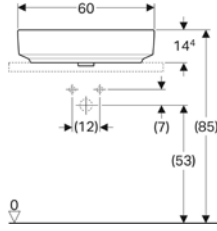

Ürün Kodu	Ürün Tanımı	Liste Fiyatı KDV Dahil	Tavsiye Edilen Kampanya Fiyatı KDV Dahil
500.777.01.2	VariForm Çanak Lavabo, Eliptik ve Batarya Banklı, Taşma Delikli, 60x45 cm	49.479 TL	10.560 TL
500.778.01.2	VariForm Çanak Lavabo, Eliptik ve Batarya Banklı, Taşma Deliksiz, 60x45 cm	49.479 TL	10.560 TL