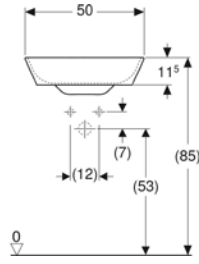

Ürün Kodu	Ürün Tanımı	Liste Fiyatı KDV Dahil	Kampanya Fiyatı KDV Dahil
505.050.00.1	ONE Çanak Lavabo, CleanDrain, 50x42.5 cm, Batarya Deliksiz, KeraTect®	43.734 TL	24.000 TL
505.051.00.1	ONE Çanak Lavabo, CleanDrain, 50x42.5 cm, Batarya Delikli, KeraTect®	43.734 TL	24.000 TL