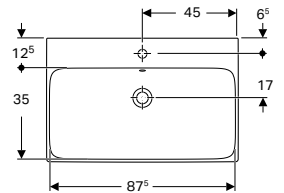

Ürün Kodu	Ürün Tanımı	Liste Fiyatı KDV Dahil	Tavsiye Edilen Kampanya Fiyatı KDV Dahil
510.052.00.1	Geberit Aniara Lavabo: 75.5x48.5cm, Batarya Deliği= Orta, Taşma= Görünür, Simetrik, Beyaz	29.843 TL	14.540 TL
510.052.00.5	Geberit Aniara Lavabo: 75.5x48.5cm, Batarya Deliği= Yok, Taşma= Görünür, Simetrik, Beyaz	29.843 TL	14.540 TL
152.089.01.1	Yer Tasarruflu, Lavabo Sifonu ve Süzgeç Seti, Seramik Sifon Kapaklı		

YENİ