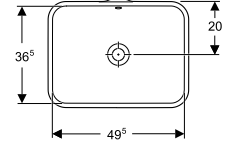

Ürün Kodu	Ürün Tanımı	Liste Fiyatı KDV Dahil	Tavsiye Edilen Kampanya Fiyatı KDV Dahil
500.764.01.2	VariForm Tezgah Altı Lavabo, Dikdörtgen, Taşma Delikli, 50x40 cm	10.466 TL	5.760 TL
500.766.01.2	VariForm Tezgah Altı Lavabo, Dikdörtgen, Taşma Deliksiz, 50x40 cm	10.466 TL	5.760 TL

YENİ

Ürün Kodu	Ürün Tanımı	Liste Fiyatı KDV Dahil	Tavsiye Edilen Kampanya Fiyatı KDV Dahil
505.060.01.1	VariForm Tezgah Altı Lavabo, Dikdörtgen B1=49cm, T=36cm, Taşma Delikli	10.466 TL	6.720 TL