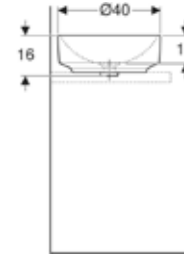

Ürün Kodu	Ürün Tanımı	Liste Fiyatı KDV Dahil	Tavsiye Edilen Kampanya Fiyatı KDV Dahil
500.768.01.2	VariForm Çanak Lavabo, Yuvarlak, D40 cm	16.717 TL	8.640 TL