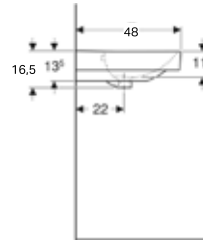

Ürün Kodu	Ürün Tanımı	Liste Fiyatı KDV Dahil	Tavsiye Edilen Kampanya Fiyatı KDV Dahil
500.249.01.1	Smyle Etajerli Lavabo, Batarya Delikli, 75 cm	24.567 TL	12.600 TL
152.073.21.1	Yer Tasarruflu Lavabo Sifonu, Basma Kumandalı Süzgeç ve Kapak