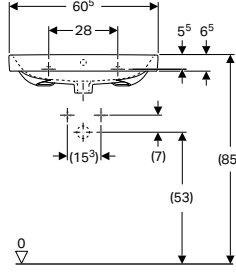

Ürün Kodu	Ürün Tanımı	Liste Fiyatı KDV Dahil	Tavsiye Edilen Kampanya Fiyatı KDV Dahil
510.060.00.1	Geberit Aniara Dikdörtgen Çanak Lavabo: 55x35cm, Batarya Deliği= Yok, Taşma= Yok, Beyaz	29.088 TL	13.500 TL
152.089.01.1	Yer Tasarruflu, Lavabo Sifonu ve Süzgeç Seti, Seramik Sifon Kapaklı		

YENİ

Ürün Kodu	Ürün Tanımı	Liste Fiyatı KDV Dahil	Tavsiye Edilen Kampanya Fiyatı KDV Dahil
510.051.00.5	Geberit Aniara Lavabo: 60.5x48.5cm, Batarya Deliği= Yok, Taşma= Görünür, Simetrik, Beyaz	20.162 TL	11.000 TL
510.051.00.7	Geberit Aniara Lavabo: 60.5x48.5cm, Batarya Deliği= Yok, Taşma= Yok, Beyaz	20.162 TL	9.860 TL
152.089.01.1	Yer Tasarruflu, Lavabo Sifonu ve Süzgeç Seti, Seramik Sifon Kapaklı		

YENİ