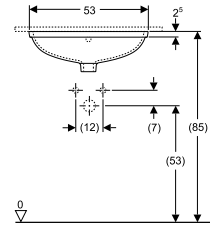

Ürün Kodu	Ürün Tanımı	Liste Fiyatı KDV Dahil	Tavsiye Edilen Kampanya Fiyatı KDV Dahil
500.764.01.2	VariForm Tezgah Altı Lavabo, Dikdörtgen, Taşma Delikli, 50x40 cm	10.466 TL	5.760 TL
500.766.01.2	VariForm Tezgah Altı Lavabo, Dikdörtgen, Taşma Deliksiz, 50x40 cm	10.466 TL	5.760 TL

YENİ

Ürün Kodu	Ürün Tanımı	Liste Fiyatı KDV Dahil	Tavsiye Edilen Kampanya Fiyatı KDV Dahil
505.060.01.1	VariForm Tezgah Altı Lavabo, Dikdörtgen B1=49cm, T=36cm, Taşma Delikli	10.466 TL	6.720 TL