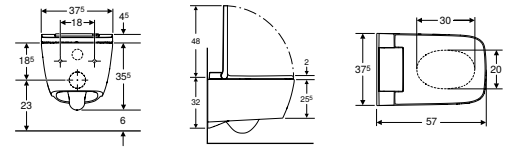

Ürün Kodu	Ürün Tanımı	Liste Fiyatı KDV Dahil	Tavsiye Edilen Kampanya Fiyatı KDV Dahil
146.220.11.1	AquaClean Sela Comfort, Beyaz	229.303 TL	112.200 TL
146.220.21.1	AquaClean Sela Comfort, Parlak Krom	276.547 TL	118.680 TL
146.250.01.1	AquaClean Sela Kare Comfort, Beyaz	261.591 TL	127.920 TL
146.250.21.1	AquaClean Sela Kare Comfort, Parlak Krom	267.322 TL	132.960 TL

• Kampanya içerisinde yer alan ürünler için tavsiye edilen satış fiyatlarıdır ve fiyatlara KDV dahildir.