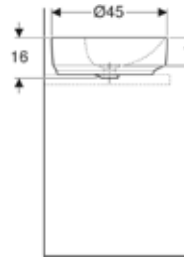

Ürün Kodu	Ürün Tanımı	Liste Fiyatı KDV Dahil	Tavsiye Edilen Kampanya Fiyatı KDV Dahil
500.769.01.2	VariForm Çanak Lavabo, Yuvarlak ve Batarya Banklı, Taşma Delikli, D45 cm	16.717 TL	9.120 TL
500.770.01.2	VariForm Çanak Lavabo, Yuvarlak ve Batarya Banklı, Taşma Deliksiz, D45 cm	16.717 TL	9.120 TL