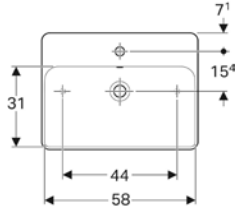

Ürün Kodu	Ürün Tanımı	Liste Fiyatı KDV Dahil	Tavsiye Edilen Kampanya Fiyatı KDV Dahil
500.780.01.2	VariForm Çanak Lavabo, Dikdörtgen ve Batarya Banklı, Taşma Delikli, 60x45 cm	49.988 TL	10.920 TL
500.781.01.2	VariForm Çanak Lavabo, Dikdörtgen ve Batarya Banklı, Taşma Deliksiz, 60x45 cm	49.988 TL	10.920 TL