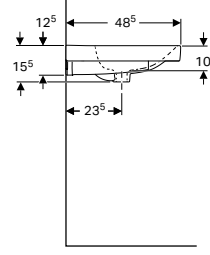

Ürün Kodu	Ürün Tanımı	Liste Fiyatı KDV Dahil	Tavsiye Edilen Kampanya Fiyatı KDV Dahil
510.060.00.1	Geberit Aniara Dikdörtgen Çanak Lavabo: 55x35cm, Batarya Deliği= Yok, Taşma= Yok, Beyaz	29.088 TL	13.500 TL
152.089.01.1	Yer Tasarruflu, Lavabo Sifonu ve Süzgeç Seti, Seramik Sifon Kapaklı		

YENİ

Ürün Kodu	Ürün Tanımı	Liste Fiyatı KDV Dahil	Tavsiye Edilen Kampanya Fiyatı KDV Dahil
510.051.00.5	Geberit Aniara Lavabo: 60.5x48.5cm, Batarya Deliği= Yok, Taşma= Görünür, Simetrik, Beyaz	20.162 TL	11.000 TL
510.051.00.7	Geberit Aniara Lavabo: 60.5x48.5cm, Batarya Deliği= Yok, Taşma= Yok, Beyaz	20.162 TL	9.860 TL
152.089.01.1	Yer Tasarruflu, Lavabo Sifonu ve Süzgeç Seti, Seramik Sifon Kapaklı		

YENİ