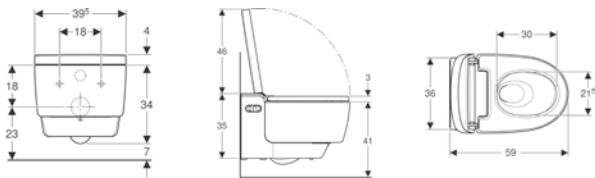

→  
Geberit AquaClean Mera Comfort modelinde,  
klozete yaklaşıldığında kapak otomatik olarak  
açılır.

Ürün Kodu	Ürün Tanımı	Liste Fiyatı KDV Dahil	Tavsiye Edilen Kampanya Fiyatı KDV Dahil
146.210.11.1	AquaClean Mera Comfort, Beyaz	435.344 TL	<b>204.840 TL</b>
146.210.21.1	AquaClean Mera Comfort, Parlak Krom	471.884 TL	<b>209.520 TL</b>