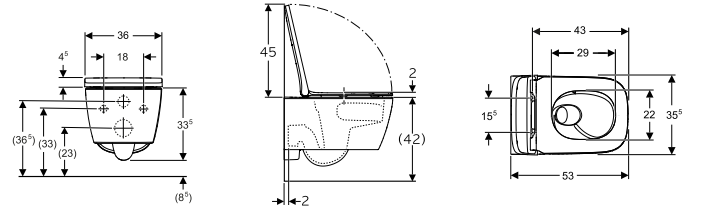

TurboFlush

↑ Kolay çıkarılabilir ve kilitlenebilir kapak

↘ Yavaş kapanan mekanizma

Ürün Kodu	Ürün Tanımı	Liste Fiyatı KDV Dahil	Tavsiye Edilen Kampanya Fiyatı KDV Dahil
503.165.00.1	Smyle Kare TurboFlush Set (Asma klozet + Kapak Dahil)	34.930 TL	20.760 TL
156.050.00.1	Ses İzolasyon Contası		
500.687.01.1	Smyle Kare Klozet Kapağı (Yavaş Kapanan, Kolay Çıkarılabilir)	12.065 TL	5.760 TL

• Kampanya içerisinde yer alan ürünler için tavsiye edilen satış fiyatlarıdır ve fiyatlara KDV dahildir.