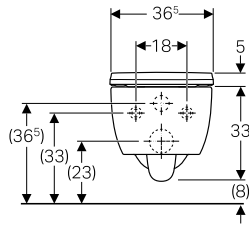

Ürün Kodu	Ürün Tanımı	Liste Fiyatı KDV Dahil	Tavsiye Edilen Kampanya Fiyatı KDV Dahil
501.671.00.1	iCon Kare Rimfree Set (Asma klozet + Kapak Dahil)	39.727 TL	17.280 TL
156.050.00.1	Ses İzolasyon Contası		
500.837.01.1	iCon Kare Klozet Kapağı (Yavaş Kapanan, Kolay Çıkarılabilir)	14.755 TL	6.240 TL