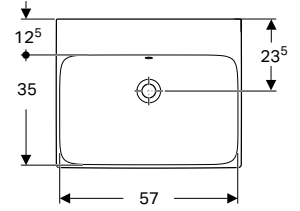

Ürün Kodu	Ürün Tanımı	Liste Fiyatı KDV Dahil	Tavsiye Edilen Kampanya Fiyatı KDV Dahil
510.060.00.1	Geberit Aniara Dikdörtgen Çanak Lavabo: 55x35cm, Batarya Deliği= Yok, Taşma= Yok, Beyaz	29.088 TL	13.500 TL
152.089.01.1	Yer Tasarruflu, Lavabo Sifonu ve Süzgeç Seti, Seramik Sifon Kapaklı		

YENİ

Ürün Kodu	Ürün Tanımı	Liste Fiyatı KDV Dahil	Tavsiye Edilen Kampanya Fiyatı KDV Dahil
510.051.00.5	Geberit Aniara Lavabo: 60.5x48.5cm, Batarya Deliği= Yok, Taşma= Görünür, Simetrik, Beyaz	20.162 TL	11.000 TL
510.051.00.7	Geberit Aniara Lavabo: 60.5x48.5cm, Batarya Deliği= Yok, Taşma= Yok, Beyaz	20.162 TL	9.860 TL
152.089.01.1	Yer Tasarruflu, Lavabo Sifonu ve Süzgeç Seti, Seramik Sifon Kapaklı		

YENİ