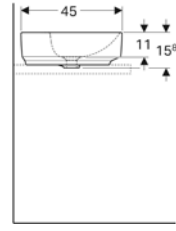

Ürün Kodu	Ürün Tanımı	Liste Fiyatı KDV Dahil	Tavsiye Edilen Kampanya Fiyatı KDV Dahil
500.777.01.2	VariForm Çanak Lavabo, Eliptik ve Batarya Banklı, Taşma Delikli, 60x45 cm	49.479 TL	10.560 TL
500.778.01.2	VariForm Çanak Lavabo, Eliptik ve Batarya Banklı, Taşma Deliksiz, 60x45 cm	49.479 TL	10.560 TL