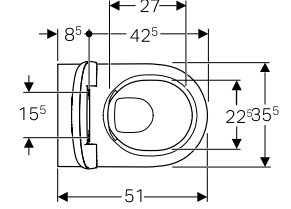

Ürün Kodu	Ürün Tanımı	Liste Fiyatı KDV Dahil	Tavsiye Edilen Kampanya Fiyatı KDV Dahil
503.084.00.1	Smyle Yuvarlak Rimfree Set (Asma klozet + Kapak Dahil)	31.078 TL	15.720 TL
156.050.00.1	Ses İzolasyon Contası		
500.605.01.2	Smyle Yuvarlak Klozet Kapağı (Yavaş Kapanan, Kolay Çıkarılabilir)	13.446 TL	5.760 TL