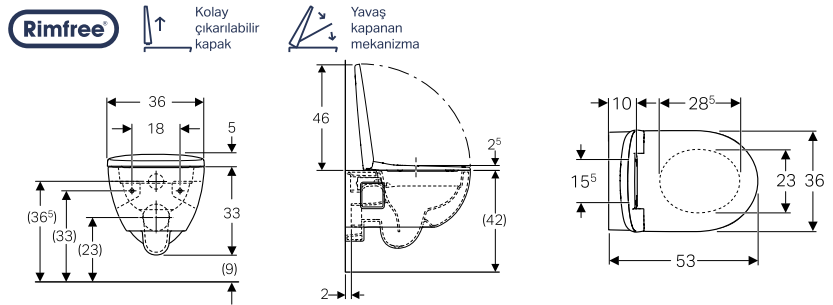

SADELİK VE ESNEKLİK

İncelikli detayları, banyoların ışıltısına eşlik eden özgün hatları ve benzersiz tasarımlarıyla Geberit asma klozetleri ayrıntılarda farkı keşfetmek isteyenler için hazırlandı.

Ürün Kodu	Ürün Tanımı	Liste Fiyatı KDV Dahil	Tavsiye Edilen Kampanya Fiyatı KDV Dahil
503.022.00.1	Selnova Premium Rimfree Set (Asma Klozet+Kapak Dahil)	24.318 TL	13.080 TL
156.050.00.1	Ses İzolasyon Contası		
500.335.01.1	Selnova Premium Klozet Kapağı (Yavaş Kapanan, Kolay Çıkarılabilir)	7.486 TL	3.840 TL