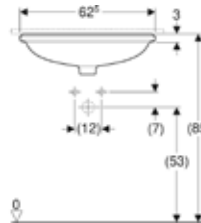

Ürün Kodu	Ürün Tanımı	Liste Fiyatı KDV Dahil	Tavsiye Edilen Kampanya Fiyatı KDV Dahil
500.756.01.2	VariForm Tezgah Altı Lavabo, Eliptik, Taşma Delikli, 55x40 cm	41.411 TL	4.680 TL
500.758.01.2	VariForm Tezgah Altı Lavabo, Eliptik, Taşma Deliksiz, 55x40 cm	41.411 TL	4.680 TL

• Kampanya içerisinde yer alan ürünler için tavsiye edilen satış fiyatlarıdır ve fiyatlara KDV dahildir.