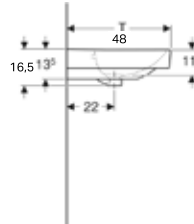

YENİ

Ürün Kodu	Ürün Tanımı	Liste Fiyatı KDV Dahil	Tavsiye Edilen Kampanya Fiyatı KDV Dahil
505.060.01.1	VariForm Tezgah Altı Lavabo, Dikdörtgen B1=49cm, T=36cm, Taşma Delikli	10.466 TL	<b>6.720 TL</b>

Ürün Kodu	Ürün Tanımı	Liste Fiyatı KDV Dahil	Tavsiye Edilen Kampanya Fiyatı KDV Dahil
500.249.01.1	Smyle Etajerli Lavabo, Batarya Delikli, 75 cm	24.567 TL	<b>12.600 TL</b>
152.073.21.1	Yer Tasarruflu Lavabo Sifonu, Basma Kumandalı Süzgeç ve Kapak		