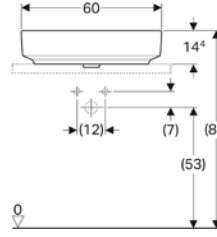

Ürün Kodu	Ürün Tanımı	Liste Fiyatı KDV Dahil	Tavsiye Edilen Kampanya Fiyatı KDV Dahil
500.780.01.2	VariForm Çanak Lavabo, Dikdörtgen ve Batarya Banklı, Taşma Delikli, 60x45 cm	49.988 TL	10.920 TL
500.781.01.2	VariForm Çanak Lavabo, Dikdörtgen ve Batarya Banklı, Taşma Deliksiz, 60x45 cm	49.988 TL	10.920 TL