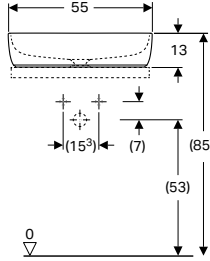

Ürün Kodu	Ürün Tanımı	Liste Fiyatı KDV Dahil	Tavsiye Edilen Kampanya Fiyatı KDV Dahil
510.057.00.1	Geberit Aniara Eliptik Çanak Lavabo: 45x35cm, Batarya Deliği= Yok, Taşma= Yok, Beyaz	28.327 TL	13.220 TL
152.089.01.1	Yer Tasarruflu, Lavabo Sifonu ve Süzgeç Seti, Seramik Sifon Kapaklı		

YENİ