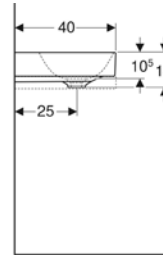

Ürün Kodu	Ürün Tanımı	Liste Fiyatı KDV Dahil	Tavsiye Edilen Kampanya Fiyatı KDV Dahil
505.030.01.6	ONE Çanak Lavabo, Dikey Çıkışlı, 50x40 cm, Batarya Delikli, KeraTect®	22.451 TL	13.080 TL
505.031.01.6	ONE Çanak Lavabo, Dikey Çıkışlı, 50x40 cm, Batarya Deliksiz, KeraTect®	22.451 TL	13.080 TL
152.089.01.1	ONE Dikey Çıkışlı Lavabo için Yer Tasarruflu Sifon + Süzgeç Seti	8.431 TL	3.500 TL