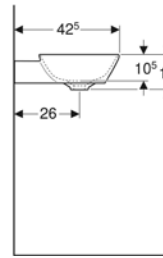

Ürün Kodu	Ürün Tanımı	Liste Fiyatı KDV Dahil	Tavsiye Edilen Kampanya Fiyatı KDV Dahil
505.040.01.6	ONE Çanak Lavabo, Dikey Çıkışlı, 50x42.5 cm, Batarya Deliksiz, KeraTect®	27.793 TL	16.440 TL
505.041.01.6	ONE Çanak Lavabo, Dikey Çıkışlı, 50x42.5 cm, Batarya Delikli, KeraTect®	27.793 TL	15.960 TL
152.089.01.1	ONE Dikey Çıkışlı Lavabo için Yer Tasarruflu Sifon + Süzgeç Seti	8.431 TL	3.500 TL

- ONE dikey çıkışlı lavabo siparişlerine 152.089.01.1 ve 244.958.01.1 kodlu ürünler için ayrıca sipariş oluşturulmaktadır.
- Kampanya fiyatı bu 2 ürünü de içermektedir.
- Kampanya içerisinde yer alan ürünler için tavsiye edilen satış fiyatlarıdır ve fiyatlara KDV dahildir.