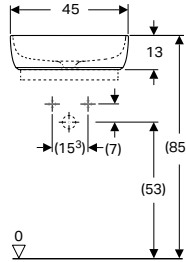

Ürün Kodu	Ürün Tanımı	Liste Fiyatı KDV Dahil	Tavsiye Edilen Kampanya Fiyatı KDV Dahil
510.058.00.1	Geberit Aniara Eliptik Çanak Lavabo: 55x35cm, Batarya Deliği= Yok, Taşma= Yok, Beyaz	29.088 TL	10.000 TL
152.089.01.1	Yer Tasarruflu, Lavabo Sifonu ve Süzgeç Seti, Seramik Sifon Kapaklı		

YENİ