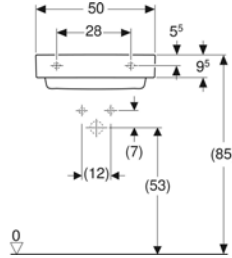

BANYONUZDA TASARIM ÖZGÜRLÜĞÜ

Ürün Kodu	Ürün Tanımı	Liste Fiyatı KDV Dahil	Tavsiye Edilen Kampanya Fiyatı KDV Dahil
505.023.00.1	ONE Çanak Lavabo, CleanDrain, 50x40 cm, Batarya Deliksiz, KeraTect®	37.808 TL	20.900 TL
505.024.00.1	ONE Çanak Lavabo, CleanDrain, 50x40 cm, Batarya Delikli, KeraTect®	37.808 TL	20.900 TL