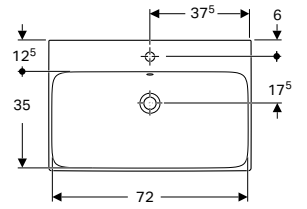

YENİ

Ürün Kodu	Ürün Tanımı	Liste Fiyatı KDV Dahil	Tavsiye Edilen Kampanya Fiyatı KDV Dahil
510.060.00.1	Geberit Aniara Dikdörtgen Çanak Lavabo: 55x35cm, Batarya Deliği= Yok, Taşma= Yok, Beyaz	29.088 TL	13.500 TL
152.089.01.1	Yer Tasarruflu, Lavabo Sifonu ve Süzgeç Seti, Seramik Sifon Kapaklı		

YENİ

Ürün Kodu	Ürün Tanımı	Liste Fiyatı KDV Dahil	Tavsiye Edilen Kampanya Fiyatı KDV Dahil
510.051.00.5	Geberit Aniara Lavabo: 60.5x48.5cm, Batarya Deliği= Yok, Taşma= Görünür, Simetrik, Beyaz	20.162 TL	11.000 TL
510.051.00.7	Geberit Aniara Lavabo: 60.5x48.5cm, Batarya Deliği= Yok, Taşma= Yok, Beyaz	20.162 TL	9.860 TL
152.089.01.1	Yer Tasarruflu, Lavabo Sifonu ve Süzgeç Seti, Seramik Sifon Kapaklı		

YENİ

Ürün Kodu	Ürün Tanımı	Liste Fiyatı KDV Dahil	Tavsiye Edilen Kampanya Fiyatı KDV Dahil
510.052.00.1	Geberit Aniara Lavabo: 75.5x48.5cm, Batarya Deliği= Orta, Taşma= Görünür, Simetrik, Beyaz	29.843 TL	14.540 TL
510.052.00.5	Geberit Aniara Lavabo: 75.5x48.5cm, Batarya Deliği= Yok, Taşma= Görünür, Simetrik, Beyaz	29.843 TL	14.540 TL
152.089.01.1	Yer Tasarruflu, Lavabo Sifonu ve Süzgeç Seti, Seramik Sifon Kapaklı		

YENİ

Ürün Kodu	Ürün Tanımı	Liste Fiyatı KDV Dahil	Tavsiye Edilen Kampanya Fiyatı KDV Dahil
510.053.00.1	Geberit Aniara Lavabo: 90.5x48.5cm, Batarya Deliği= Orta, Taşma= Görünür, Simetrik, Beyaz	41.252 TL	20.060 TL
510.053.00.5	Geberit Aniara Lavabo: 90.5x48.5cm, Batarya Deliği= Yok, Taşma= Görünür, Simetrik, Beyaz	41.252 TL	20.060 TL
152.089.01.1	Yer Tasarruflu, Lavabo Sifonu ve Süzgeç Seti, Seramik Sifon Kapaklı		

• Kampanya içerisinde yer alan ürünler için tavsiye edilen satış fiyatlarıdır ve fiyatlara KDV dahildir.