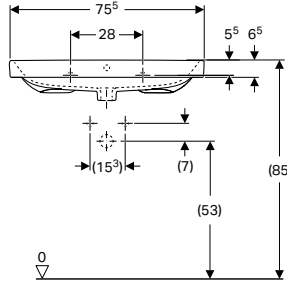

YENİ

Ürün Kodu	Ürün Tanımı	Liste Fiyatı KDV Dahil	Tavsiye Edilen Kampanya Fiyatı KDV Dahil
510.060.00.1	Geberit Aniara Dikdörtgen Çanak Lavabo: 55x35cm, Batarya Deliği= Yok, Taşma= Yok, Beyaz	29.088 TL	13.500 TL
152.089.01.1	Yer Tasarruflu, Lavabo Sifonu ve Süzgeç Seti, Seramik Sifon Kapaklı		

YENİ

Ürün Kodu	Ürün Tanımı	Liste Fiyatı KDV Dahil	Tavsiye Edilen Kampanya Fiyatı KDV Dahil
510.051.00.5	Geberit Aniara Lavabo: 60.5x48.5cm, Batarya Deliği= Yok, Taşma= Görünür, Simetrik, Beyaz	20.162 TL	11.000 TL
510.051.00.7	Geberit Aniara Lavabo: 60.5x48.5cm, Batarya Deliği= Yok, Taşma= Yok, Beyaz	20.162 TL	9.860 TL
152.089.01.1	Yer Tasarruflu, Lavabo Sifonu ve Süzgeç Seti, Seramik Sifon Kapaklı		

YENİ

Ürün Kodu	Ürün Tanımı	Liste Fiyatı KDV Dahil	Tavsiye Edilen Kampanya Fiyatı KDV Dahil
510.052.00.1	Geberit Aniara Lavabo: 75.5x48.5cm, Batarya Deliği= Orta, Taşma= Görünür, Simetrik, Beyaz	29.843 TL	14.540 TL
510.052.00.5	Geberit Aniara Lavabo: 75.5x48.5cm, Batarya Deliği= Yok, Taşma= Görünür, Simetrik, Beyaz	29.843 TL	14.540 TL
152.089.01.1	Yer Tasarruflu, Lavabo Sifonu ve Süzgeç Seti, Seramik Sifon Kapaklı		

YENİ

Ürün Kodu	Ürün Tanımı	Liste Fiyatı KDV Dahil	Tavsiye Edilen Kampanya Fiyatı KDV Dahil
510.053.00.1	Geberit Aniara Lavabo: 90.5x48.5cm, Batarya Deliği= Orta, Taşma= Görünür, Simetrik, Beyaz	41.252 TL	20.060 TL
510.053.00.5	Geberit Aniara Lavabo: 90.5x48.5cm, Batarya Deliği= Yok, Taşma= Görünür, Simetrik, Beyaz	41.252 TL	20.060 TL
152.089.01.1	Yer Tasarruflu, Lavabo Sifonu ve Süzgeç Seti, Seramik Sifon Kapaklı		

• Kampanya içerisinde yer alan ürünler için tavsiye edilen satış fiyatlarıdır ve fiyatlara KDV dahildir.