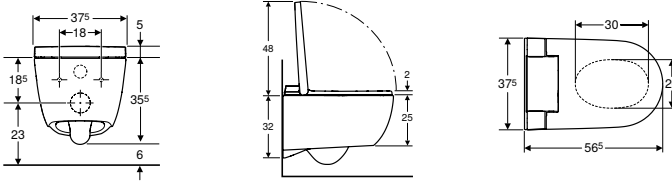

↑
Geberit AquaClean Alba, nazik bir yıkama deneyimi için WhirlSpray yıkama teknolojisine sahiptir.

Ürün Kodu	Ürün Tanımı	Liste Fiyatı KDV Dahil	Tavsiye Edilen Kampanya Fiyatı KDV Dahil
146.350.01.1	AquaClean Alba, Beyaz	101.617 TL	64.440 TL

• Kampanya içerisinde yer alan ürünler için tavsiye edilen satış fiyatlarıdır ve fiyatlara KDV dahildir.