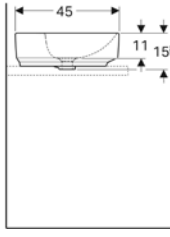

Ürün Kodu	Ürün Tanımı	Liste Fiyatı KDV Dahil	Tavsiye Edilen Kampanya Fiyatı KDV Dahil
500.780.01.2	VariForm Çanak Lavabo, Dikdörtgen ve Batarya Banklı, Taşma Delikli, 60x45 cm	49.988 TL	10.920 TL
500.781.01.2	VariForm Çanak Lavabo, Dikdörtgen ve Batarya Banklı, Taşma Deliksiz, 60x45 cm	49.988 TL	10.920 TL