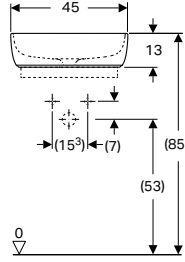

Ürün Kodu	Ürün Tanımı	Liste Fiyatı KDV Dahil	Tavsiye Edilen Kampanya Fiyatı KDV Dahil
510.056.00.1	Geberit Aniara Yuvarlak Çanak Lavabo: 35x35cm, Batarya Deliği= Yok, Taşma= Yok, Beyaz	17.285 TL	8.400 TL
152.089.01.1	ONE Dikey Çıkışlı Lavabo için Yer Tasarruflu Sifon + Süzgeç Seti		

YENİ