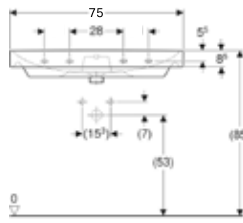

Ürün Kodu	Ürün Tanımı	Liste Fiyatı KDV Dahil	Tavsiye Edilen Kampanya Fiyatı KDV Dahil
500.249.01.1	Smyle Etajerli Lavabo, Batarya Delikli, 75 cm	24.567 TL	12.600 TL
152.073.21.1	Yer Tasarruflu Lavabo Sifonu, Basma Kumandalı Süzgeç ve Kapak