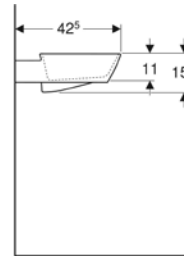

Ürün Kodu	Ürün Tanımı	Liste Fiyatı KDV Dahil	Kampanya Fiyatı KDV Dahil
505.050.00.1	ONE Çanak Lavabo, CleanDrain, 50x42.5 cm, Batarya Deliksiz, KeraTect®	43.734 TL	24.000 TL
505.051.00.1	ONE Çanak Lavabo, CleanDrain, 50x42.5 cm, Batarya Delikli, KeraTect®	43.734 TL	24.000 TL