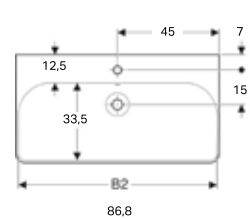

YENİ

Ürün Kodu	Ürün Tanımı	Liste Fiyatı KDV Dahil	Tavsiye Edilen Kampanya Fiyatı KDV Dahil
505.060.01.1	VariForm Tezgah Altı Lavabo, Dikdörtgen B1=49cm, T=36cm, Taşma Delikli	10.466 TL	<b>6.720 TL</b>

Ürün Kodu	Ürün Tanımı	Liste Fiyatı KDV Dahil	Tavsiye Edilen Kampanya Fiyatı KDV Dahil
500.249.01.1	Smyle Etajerli Lavabo, Batarya Delikli, 75 cm	24.567 TL	<b>12.600 TL</b>
152.073.21.1	Yer Tasarruflu Lavabo Sifonu, Basma Kumandalı Süzgeç ve Kapak		