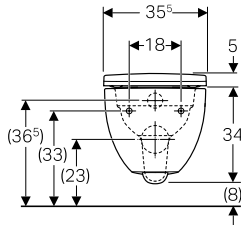

Ürün Kodu	Ürün Tanımı	Liste Fiyatı KDV Dahil	Tavsiye Edilen Kampanya Fiyatı KDV Dahil
503.084.00.1	Smyle Yuvarlak Rimfree Set (Asma klozet + Kapak Dahil)	31.078 TL	15.720 TL
156.050.00.1	Ses İzolasyon Contası		
500.605.01.2	Smyle Yuvarlak Klozet Kapağı (Yavaş Kapanan, Kolay Çıkarılabilir)	13.446 TL	5.760 TL