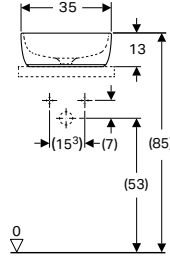

YENİ

Ürün Kodu	Ürün Tanımı	Liste Fiyatı KDV Dahil	Tavsiye Edilen Kampanya Fiyatı KDV Dahil
510.056.00.1	Geberit Aniara Yuvarlak Çanak Lavabo: 35x35cm, Batarya Deliği= Yok, Taşma= Yok, Beyaz	17.285 TL	8.400 TL
152.089.01.1	ONE Dikey Çıkışlı Lavabo için Yer Tasarruflu Sifon + Süzgeç Seti		

YENİ

Ürün Kodu	Ürün Tanımı	Liste Fiyatı KDV Dahil	Tavsiye Edilen Kampanya Fiyatı KDV Dahil
510.057.00.1	Geberit Aniara Eliptik Çanak Lavabo: 45x35cm, Batarya Deliği= Yok, Taşma= Yok, Beyaz	28.327 TL	13.220 TL
152.089.01.1	Yer Tasarruflu, Lavabo Sifonu ve Süzgeç Seti, Seramik Sifon Kapaklı		

YENİ

Ürün Kodu	Ürün Tanımı	Liste Fiyatı KDV Dahil	Tavsiye Edilen Kampanya Fiyatı KDV Dahil
510.058.00.1	Geberit Aniara Eliptik Çanak Lavabo: 55x35cm, Batarya Deliği= Yok, Taşma= Yok, Beyaz	29.088 TL	10.000 TL
152.089.01.1	Yer Tasarruflu, Lavabo Sifonu ve Süzgeç Seti, Seramik Sifon Kapaklı		

YENİ

Ürün Kodu	Ürün Tanımı	Liste Fiyatı KDV Dahil	Tavsiye Edilen Kampanya Fiyatı KDV Dahil
510.059.00.1	Geberit Aniara Dikdörtgen Çanak Lavabo: 45x35cm, Batarya Deliği= Yok, Taşma= Yok, Beyaz	28.327 TL	13.220 TL
152.089.01.1	Yer Tasarruflu, Lavabo Sifonu ve Süzgeç Seti, Seramik Sifon Kapaklı		

• Kampanya içerisinde yer alan ürünler için tavsiye edilen satış fiyatlarıdır ve fiyatlara KDV dahildir.