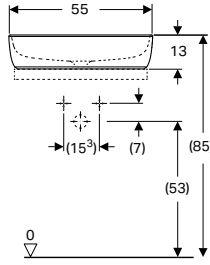

YENİ

Ürün Kodu	Ürün Tanımı	Liste Fiyatı KDV Dahil	Tavsiye Edilen Kampanya Fiyatı KDV Dahil
510.060.00.1	Geberit Aniara Dikdörtgen Çanak Lavabo: 55x35cm, Batarya Deliği= Yok, Taşma= Yok, Beyaz	29.088 TL	13.500 TL
152.089.01.1	Yer Tasarruflu, Lavabo Sifonu ve Süzgeç Seti, Seramik Sifon Kapaklı		

YENİ

Ürün Kodu	Ürün Tanımı	Liste Fiyatı KDV Dahil	Tavsiye Edilen Kampanya Fiyatı KDV Dahil
510.051.00.5	Geberit Aniara Lavabo: 60.5x48.5cm, Batarya Deliği= Yok, Taşma= Görünür, Simetrik, Beyaz	20.162 TL	11.000 TL
510.051.00.7	Geberit Aniara Lavabo: 60.5x48.5cm, Batarya Deliği= Yok, Taşma= Yok, Beyaz	20.162 TL	9.860 TL
152.089.01.1	Yer Tasarruflu, Lavabo Sifonu ve Süzgeç Seti, Seramik Sifon Kapaklı		

YENİ

Ürün Kodu	Ürün Tanımı	Liste Fiyatı KDV Dahil	Tavsiye Edilen Kampanya Fiyatı KDV Dahil
510.052.00.1	Geberit Aniara Lavabo: 75.5x48.5cm, Batarya Deliği= Orta, Taşma= Görünür, Simetrik, Beyaz	29.843 TL	14.540 TL
510.052.00.5	Geberit Aniara Lavabo: 75.5x48.5cm, Batarya Deliği= Yok, Taşma= Görünür, Simetrik, Beyaz	29.843 TL	14.540 TL
152.089.01.1	Yer Tasarruflu, Lavabo Sifonu ve Süzgeç Seti, Seramik Sifon Kapaklı		

YENİ

Ürün Kodu	Ürün Tanımı	Liste Fiyatı KDV Dahil	Tavsiye Edilen Kampanya Fiyatı KDV Dahil
510.053.00.1	Geberit Aniara Lavabo: 90.5x48.5cm, Batarya Deliği= Orta, Taşma= Görünür, Simetrik, Beyaz	41.252 TL	20.060 TL
510.053.00.5	Geberit Aniara Lavabo: 90.5x48.5cm, Batarya Deliği= Yok, Taşma= Görünür, Simetrik, Beyaz	41.252 TL	20.060 TL
152.089.01.1	Yer Tasarruflu, Lavabo Sifonu ve Süzgeç Seti, Seramik Sifon Kapaklı		

• Kampanya içerisinde yer alan ürünler için tavsiye edilen satış fiyatlarıdır ve fiyatlara KDV dahildir.