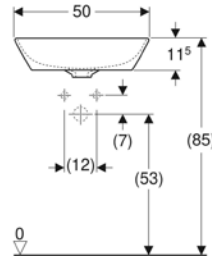

Ürün Kodu	Ürün Tanımı	Liste Fiyatı KDV Dahil	Tavsiye Edilen Kampanya Fiyatı KDV Dahil
505.040.01.6	ONE Çanak Lavabo, Dikey Çıkışlı, 50x42.5 cm, Batarya Deliksiz, KeraTect®	27.793 TL	16.440 TL
505.041.01.6	ONE Çanak Lavabo, Dikey Çıkışlı, 50x42.5 cm, Batarya Delikli, KeraTect®	27.793 TL	15.960 TL
152.089.01.1	ONE Dikey Çıkışlı Lavabo için Yer Tasarruflu Sifon + Süzgeç Seti	8.431 TL	3.500 TL

- ONE dikey çıkışlı lavabo siparişlerine 152.089.01.1 ve 244.958.01.1 kodlu ürünler için ayrıca sipariş oluşturulmaktadır.
- Kampanya fiyatı bu 2 ürünü de içermektedir.
- Kampanya içerisinde yer alan ürünler için tavsiye edilen satış fiyatlarıdır ve fiyatlara KDV dahildir.