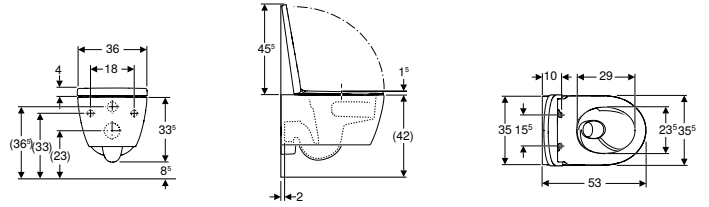

TurboFlush

↑ Kolay çıkarılabilir ve kilitlenebilir kapak

↘ Yavaş kapanan mekanizma

Ürün Kodu	Ürün Tanımı	Liste Fiyatı KDV Dahil	Tavsiye Edilen Kampanya Fiyatı KDV Dahil
503.116.00.1	iCon TurboFlush Asma Klozet (Kapak Dahil)	39.146 TL	20.760 TL
156.050.00.1	Ses İzolasyon Contası		
501.660.01.1	iCon TurboFlush için Klozet Kapağı (Yavaş Kapanan, Kolay Çıkarılabilir ve Kilitlenebilir)	14.101 TL	6.840 TL

YENİ