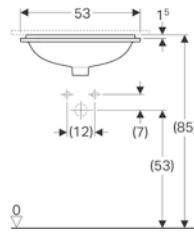

Ürün Kodu	Ürün Tanımı	Liste Fiyatı KDV Dahil	Tavsiye Edilen Kampanya Fiyatı KDV Dahil
500.760.01.2	VariForm Tezgah Altı Lavabo, Dikdörtgen, Taşma Delikli, 45x35 cm	11.411 TL	5.520 TL
500.762.01.2	VariForm Tezgah Altı Lavabo, Dikdörtgen, Taşma Deliksiz, 45x35 cm	11.411 TL	5.520 TL