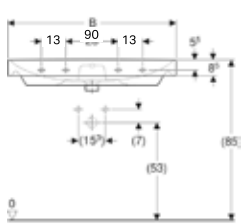

YENİ

Ürün Kodu	Ürün Tanımı	Liste Fiyatı KDV Dahil	Tavsiye Edilen Kampanya Fiyatı KDV Dahil
505.060.01.1	VariForm Tezgah Altı Lavabo, Dikdörtgen B1=49cm, T=36cm, Taşma Delikli	10.466 TL	<b>6.720 TL</b>

Ürün Kodu	Ürün Tanımı	Liste Fiyatı KDV Dahil	Tavsiye Edilen Kampanya Fiyatı KDV Dahil
500.249.01.1	Smyle Etajerli Lavabo, Batarya Delikli, 75 cm	24.567 TL	<b>12.600 TL</b>
152.073.21.1	Yer Tasarruflu Lavabo Sifonu, Basma Kumandalı Süzgeç ve Kapak		