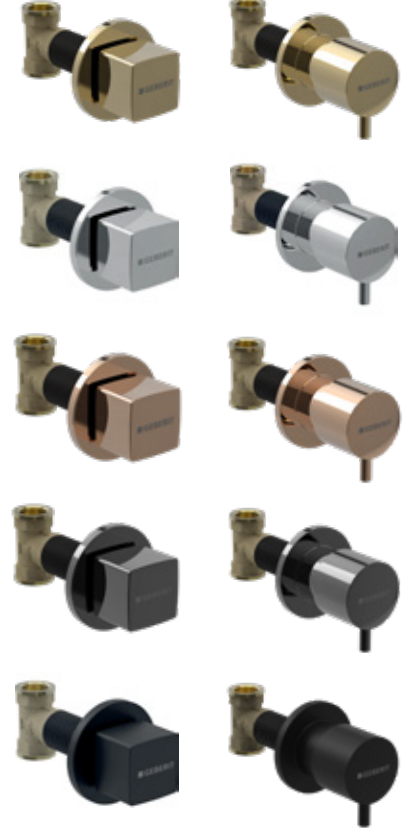

ALPHA GÖMME REZERVUARLAR

Geberit Alpha kumanda kapakları, banyonuza farklı model ve renk seçenekleri sunar. Banyonuz; ister sade ve kullanışlı olsun, ister renkli ve abartılı bir stil olsun ya da sıcak ve konforlu bir alan olsun, Geberit Alpha gömme rezervuar ve kumanda kapakları her duruma uygun çözümler sunar.

- Gömme rezervuar ve asma klozet banyonuzda daha fazla alan yaratır.
- Geberit Alpha gömme rezervuarlar dar alanlarda da montaja uygundur.