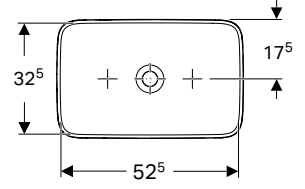

YENİ

Ürün Kodu	Ürün Tanımı	Liste Fiyatı KDV Dahil	Tavsiye Edilen Kampanya Fiyatı KDV Dahil
510.060.00.1	Geberit Aniara Dikdörtgen Çanak Lavabo: 55x35cm, Batarya Deliği= Yok, Taşma= Yok, Beyaz	29.088 TL	13.500 TL
152.089.01.1	Yer Tasarruflu, Lavabo Sifonu ve Süzgeç Seti, Seramik Sifon Kapaklı		

YENİ

Ürün Kodu	Ürün Tanımı	Liste Fiyatı KDV Dahil	Tavsiye Edilen Kampanya Fiyatı KDV Dahil
510.051.00.5	Geberit Aniara Lavabo: 60.5x48.5cm, Batarya Deliği= Yok, Taşma= Görünür, Simetrik, Beyaz	20.162 TL	11.000 TL
510.051.00.7	Geberit Aniara Lavabo: 60.5x48.5cm, Batarya Deliği= Yok, Taşma= Yok, Beyaz	20.162 TL	9.860 TL
152.089.01.1	Yer Tasarruflu, Lavabo Sifonu ve Süzgeç Seti, Seramik Sifon Kapaklı		

YENİ

Ürün Kodu	Ürün Tanımı	Liste Fiyatı KDV Dahil	Tavsiye Edilen Kampanya Fiyatı KDV Dahil
510.052.00.1	Geberit Aniara Lavabo: 75.5x48.5cm, Batarya Deliği= Orta, Taşma= Görünür, Simetrik, Beyaz	29.843 TL	14.540 TL
510.052.00.5	Geberit Aniara Lavabo: 75.5x48.5cm, Batarya Deliği= Yok, Taşma= Görünür, Simetrik, Beyaz	29.843 TL	14.540 TL
152.089.01.1	Yer Tasarruflu, Lavabo Sifonu ve Süzgeç Seti, Seramik Sifon Kapaklı		

YENİ

Ürün Kodu	Ürün Tanımı	Liste Fiyatı KDV Dahil	Tavsiye Edilen Kampanya Fiyatı KDV Dahil
510.053.00.1	Geberit Aniara Lavabo: 90.5x48.5cm, Batarya Deliği= Orta, Taşma= Görünür, Simetrik, Beyaz	41.252 TL	20.060 TL
510.053.00.5	Geberit Aniara Lavabo: 90.5x48.5cm, Batarya Deliği= Yok, Taşma= Görünür, Simetrik, Beyaz	41.252 TL	20.060 TL
152.089.01.1	Yer Tasarruflu, Lavabo Sifonu ve Süzgeç Seti, Seramik Sifon Kapaklı		

• Kampanya içerisinde yer alan ürünler için tavsiye edilen satış fiyatlarıdır ve fiyatlara KDV dahildir.