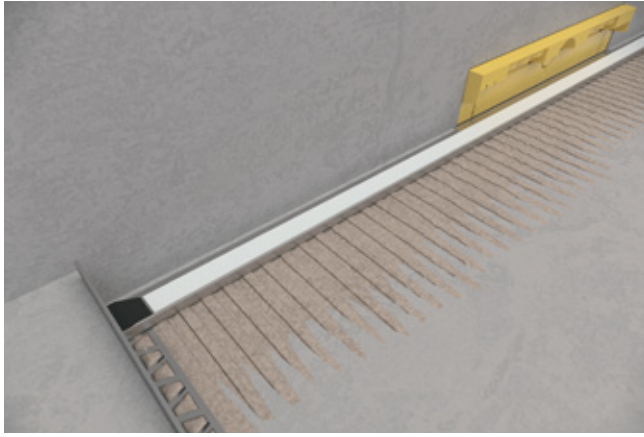

# ŞİK VE MODERN

Zeminde kesintisiz döşeme

Tamamen seramik kaplı duş alanlarında hemzemin erişim

Süzgeç nedeniyle zemin yüzeyinde herhangi bir kesinti olmaz

## GEBERIT DUVAR SÜZGEÇİ

Geberit duvar süzgeci, hemzemin duşlar için drenaj sistemini zeminden duvara taşır. Bu sadece estetik açıdan sık görünmekle kalmaz, aynı zamanda zeminle hemzemin bir duşun montajını da kolaylaştırır.