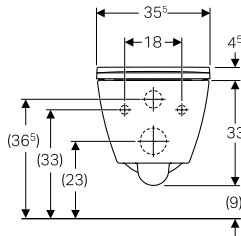

Ürün Kodu	Ürün Tanımı	Liste Fiyatı KDV Dahil	Tavsiye Edilen Kampanya Fiyatı KDV Dahil
501.668.00.1	Smyle Kare Rimfree Set (Asma klozet + Kapak Dahil)	31.078 TL	15.720 TL
156.050.00.1	Ses İzolasyon Contası		
500.687.01.1	Smyle Kare Klozet Kapağı (Yavaş Kapanan, Kolay Çıkarılabilir)	12.065 TL	5.760 TL

• Kampanya içerisinde yer alan ürünler için tavsiye edilen satış fiyatlarıdır ve fiyatlara KDV dahildir.