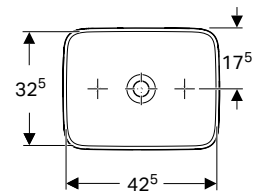

Ürün Kodu	Ürün Tanımı	Liste Fiyatı KDV Dahil	Tavsiye Edilen Kampanya Fiyatı KDV Dahil
510.058.00.1	Geberit Aniara Eliptik Çanak Lavabo: 55x35cm, Batarya Deliği= Yok, Taşma= Yok, Beyaz	29.088 TL	10.000 TL
152.089.01.1	Yer Tasarruflu, Lavabo Sifonu ve Süzgeç Seti, Seramik Sifon Kapaklı		

YENİ