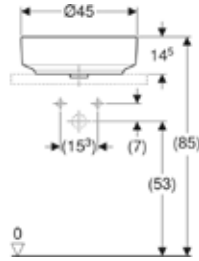

Ürün Kodu	Ürün Tanımı	Liste Fiyatı KDV Dahil	Tavsiye Edilen Kampanya Fiyatı KDV Dahil
500.769.01.2	VariForm Çanak Lavabo, Yuvarlak ve Batarya Banklı, Taşma Delikli, D45 cm	16.717 TL	9.120 TL
500.770.01.2	VariForm Çanak Lavabo, Yuvarlak ve Batarya Banklı, Taşma Deliksiz, D45 cm	16.717 TL	9.120 TL