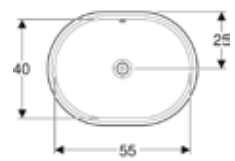

Ürün Kodu	Ürün Tanımı	Liste Fiyatı KDV Dahil	Tavsiye Edilen Kampanya Fiyatı KDV Dahil
500.756.01.2	VariForm Tezgah Altı Lavabo, Eliptik, Taşma Delikli, 55x40 cm	41.411 TL	4.680 TL
500.758.01.2	VariForm Tezgah Altı Lavabo, Eliptik, Taşma Deliksiz, 55x40 cm	41.411 TL	4.680 TL

• Kampanya içerisinde yer alan ürünler için tavsiye edilen satış fiyatlarıdır ve fiyatlara KDV dahildir.