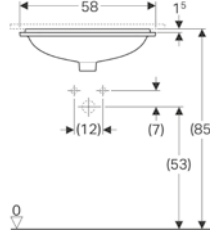

Ürün Kodu	Ürün Tanımı	Liste Fiyatı KDV Dahil	Tavsiye Edilen Kampanya Fiyatı KDV Dahil
500.760.01.2	VariForm Tezgah Altı Lavabo, Dikdörtgen, Taşma Delikli, 45x35 cm	11.411 TL	5.520 TL
500.762.01.2	VariForm Tezgah Altı Lavabo, Dikdörtgen, Taşma Deliksiz, 45x35 cm	11.411 TL	5.520 TL

Ürün Kodu	Ürün Tanımı	Liste Fiyatı KDV Dahil	Tavsiye Edilen Kampanya Fiyatı KDV Dahil
500.764.01.2	VariForm Tezgah Altı Lavabo, Dikdörtgen, Taşma Delikli, 50x40 cm	10.466 TL	5.760 TL
500.766.01.2	VariForm Tezgah Altı Lavabo, Dikdörtgen, Taşma Deliksiz, 50x40 cm	10.466 TL	5.760 TL

YENİ

Ürün Kodu	Ürün Tanımı	Liste Fiyatı KDV Dahil	Tavsiye Edilen Kampanya Fiyatı KDV Dahil
505.060.01.1	VariForm Tezgah Altı Lavabo, Dikdörtgen B1=49cm, T=36cm, Taşma Delikli	10.466 TL	6.720 TL

Ürün Kodu	Ürün Tanımı	Liste Fiyatı KDV Dahil	Tavsiye Edilen Kampanya Fiyatı KDV Dahil
500.249.01.1	Smyle Etajerli Lavabo, Batarya Delikli, 75 cm	24.567 TL	12.600 TL
152.073.21.1	Yer Tasarruflu Lavabo Sifonu, Basma Kumandalı Süzgeç ve Kapak		

Ürün Kodu	Ürün Tanımı	Liste Fiyatı KDV Dahil	Tavsiye Edilen Kampanya Fiyatı KDV Dahil
500.251.01.1	Smyle Etajerli Lavabo, Batarya Delikli, 90 cm	30.018 TL	16.300 TL
152.073.21.1	Yer Tasarruflu Lavabo Sifonu, Basma Kumandalı Süzgeç ve Kapak		

• Kampanya içerisinde yer alan ürünler için tavsiye edilen satış fiyatlarıdır ve fiyatlara KDV dahildir.