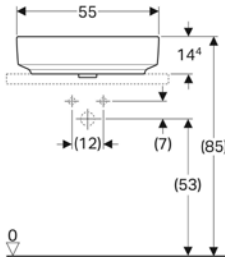

Ürün Kodu	Ürün Tanımı	Liste Fiyatı KDV Dahil	Tavsiye Edilen Kampanya Fiyatı KDV Dahil
500.774.01.2	VariForm Çanak Lavabo, Eliptik, 55x40 cm	18.607 TL	9.480 TL

• Kampanya içerisinde yer alan ürünler için tavsiye edilen satış fiyatlarıdır ve fiyatlara KDV dahildir.