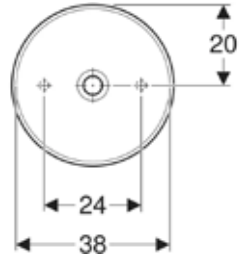

Ürün Kodu	Ürün Tanımı	Liste Fiyatı KDV Dahil	Tavsiye Edilen Kampanya Fiyatı KDV Dahil
500.768.01.2	VariForm Çanak Lavabo, Yuvarlak, D40 cm	16.717 TL	8.640 TL