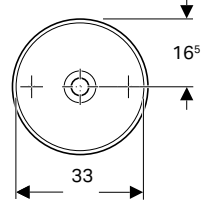

YENİ

Ürün Kodu	Ürün Tanımı	Liste Fiyatı KDV Dahil	Tavsiye Edilen Kampanya Fiyatı KDV Dahil
510.056.00.1	Geberit Aniara Yuvarlak Çanak Lavabo: 35x35cm, Batarya Deliği= Yok, Taşma= Yok, Beyaz	17.285 TL	8.400 TL
152.089.01.1	ONE Dikey Çıkışlı Lavabo için Yer Tasarruflu Sifon + Süzgeç Seti		

YENİ

Ürün Kodu	Ürün Tanımı	Liste Fiyatı KDV Dahil	Tavsiye Edilen Kampanya Fiyatı KDV Dahil
510.057.00.1	Geberit Aniara Eliptik Çanak Lavabo: 45x35cm, Batarya Deliği= Yok, Taşma= Yok, Beyaz	28.327 TL	13.220 TL
152.089.01.1	Yer Tasarruflu, Lavabo Sifonu ve Süzgeç Seti, Seramik Sifon Kapaklı		

YENİ

Ürün Kodu	Ürün Tanımı	Liste Fiyatı KDV Dahil	Tavsiye Edilen Kampanya Fiyatı KDV Dahil
510.058.00.1	Geberit Aniara Eliptik Çanak Lavabo: 55x35cm, Batarya Deliği= Yok, Taşma= Yok, Beyaz	29.088 TL	10.000 TL
152.089.01.1	Yer Tasarruflu, Lavabo Sifonu ve Süzgeç Seti, Seramik Sifon Kapaklı		

YENİ

Ürün Kodu	Ürün Tanımı	Liste Fiyatı KDV Dahil	Tavsiye Edilen Kampanya Fiyatı KDV Dahil
510.059.00.1	Geberit Aniara Dikdörtgen Çanak Lavabo: 45x35cm, Batarya Deliği= Yok, Taşma= Yok, Beyaz	28.327 TL	13.220 TL
152.089.01.1	Yer Tasarruflu, Lavabo Sifonu ve Süzgeç Seti, Seramik Sifon Kapaklı		

• Kampanya içerisinde yer alan ürünler için tavsiye edilen satış fiyatlarıdır ve fiyatlara KDV dahildir.