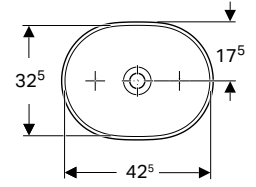

Ürün Kodu	Ürün Tanımı	Liste Fiyatı KDV Dahil	Tavsiye Edilen Kampanya Fiyatı KDV Dahil
510.056.00.1	Geberit Aniara Yuvarlak Çanak Lavabo: 35x35cm, Batarya Deliği= Yok, Taşma= Yok, Beyaz	17.285 TL	8.400 TL
152.089.01.1	ONE Dikey Çıkışlı Lavabo için Yer Tasarruflu Sifon + Süzgeç Seti		

YENİ