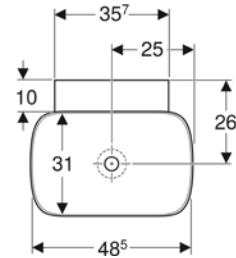

Ürün Kodu	Ürün Tanımı	Liste Fiyatı KDV Dahil	Tavsiye Edilen Kampanya Fiyatı KDV Dahil
505.040.01.6	ONE Çanak Lavabo, Dikey Çıkışlı, 50x42.5 cm, Batarya Deliksiz, KeraTect®	27.793 TL	16.440 TL
505.041.01.6	ONE Çanak Lavabo, Dikey Çıkışlı, 50x42.5 cm, Batarya Delikli, KeraTect®	27.793 TL	15.960 TL
152.089.01.1	ONE Dikey Çıkışlı Lavabo için Yer Tasarruflu Sifon + Süzgeç Seti	8.431 TL	3.500 TL

- ONE dikey çıkışlı lavabo siparişlerine 152.089.01.1 ve 244.958.01.1 kodlu ürünler için ayrıca sipariş oluşturulmaktadır.
- Kampanya fiyatı bu 2 ürünü de içermektedir.
- Kampanya içerisinde yer alan ürünler için tavsiye edilen satış fiyatlarıdır ve fiyatlara KDV dahildir.