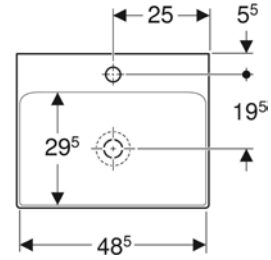

Ürün Kodu	Ürün Tanımı	Liste Fiyatı KDV Dahil	Tavsiye Edilen Kampanya Fiyatı KDV Dahil
505.030.01.6	ONE Çanak Lavabo, Dikey Çıkışlı, 50x40 cm, Batarya Delikli, KeraTect®	22.451 TL	13.080 TL
505.031.01.6	ONE Çanak Lavabo, Dikey Çıkışlı, 50x40 cm, Batarya Deliksiz, KeraTect®	22.451 TL	13.080 TL
152.089.01.1	ONE Dikey Çıkışlı Lavabo için Yer Tasarruflu Sifon + Süzgeç Seti	8.431 TL	3.500 TL