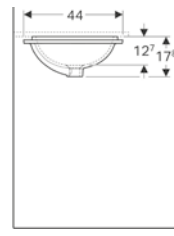

Ürün Kodu	Ürün Tanımı	Liste Fiyatı KDV Dahil	Tavsiye Edilen Kampanya Fiyatı KDV Dahil
500.760.01.2	VariForm Tezgah Altı Lavabo, Dikdörtgen, Taşma Delikli, 45x35 cm	11.411 TL	5.520 TL
500.762.01.2	VariForm Tezgah Altı Lavabo, Dikdörtgen, Taşma Deliksiz, 45x35 cm	11.411 TL	5.520 TL