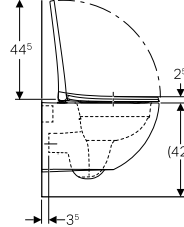

Ürün Kodu	Ürün Tanımı	Liste Fiyatı KDV Dahil	Tavsiye Edilen Kampanya Fiyatı KDV Dahil
503.084.00.1	Smyle Yuvarlak Rimfree Set (Asma klozet + Kapak Dahil)	31.078 TL	15.720 TL
156.050.00.1	Ses İzolasyon Contası		
500.605.01.2	Smyle Yuvarlak Klozet Kapağı (Yavaş Kapanan, Kolay Çıkarılabilir)	13.446 TL	5.760 TL