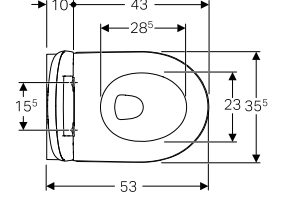

Ürün Kodu	Ürün Tanımı	Liste Fiyatı KDV Dahil	Tavsiye Edilen Kampanya Fiyatı KDV Dahil
501.671.00.1	iCon Kare Rimfree Set (Asma klozet + Kapak Dahil)	39.727 TL	17.280 TL
156.050.00.1	Ses İzolasyon Contası		
500.837.01.1	iCon Kare Klozet Kapağı (Yavaş Kapanan, Kolay Çıkarılabilir)	14.755 TL	6.240 TL