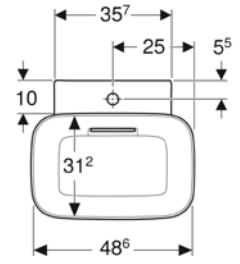

Ürün Kodu	Ürün Tanımı	Liste Fiyatı KDV Dahil	Kampanya Fiyatı KDV Dahil
505.050.00.1	ONE Çanak Lavabo, CleanDrain, 50x42.5 cm, Batarya Deliksiz, KeraTect®	43.734 TL	24.000 TL
505.051.00.1	ONE Çanak Lavabo, CleanDrain, 50x42.5 cm, Batarya Delikli, KeraTect®	43.734 TL	24.000 TL