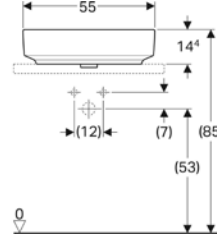

Ürün Kodu	Ürün Tanımı	Liste Fiyatı KDV Dahil	Tavsiye Edilen Kampanya Fiyatı KDV Dahil
500.779.01.2	VariForm Çanak Lavabo, Dikdörtgen, 55x40 cm	49.188 TL	9.720 TL