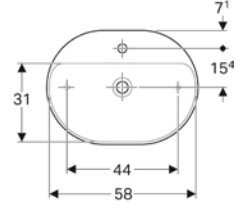

Ürün Kodu	Ürün Tanımı	Liste Fiyatı KDV Dahil	Tavsiye Edilen Kampanya Fiyatı KDV Dahil
500.777.01.2	VariForm Çanak Lavabo, Eliptik ve Batarya Banklı, Taşma Delikli, 60x45 cm	49.479 TL	10.560 TL
500.778.01.2	VariForm Çanak Lavabo, Eliptik ve Batarya Banklı, Taşma Deliksiz, 60x45 cm	49.479 TL	10.560 TL