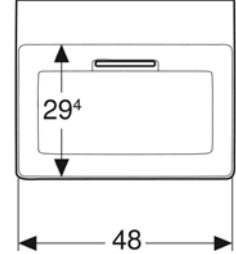

BANYONUZDA TASARIM ÖZGÜRLÜĞÜ

Ürün Kodu	Ürün Tanımı	Liste Fiyatı KDV Dahil	Tavsiye Edilen Kampanya Fiyatı KDV Dahil
505.023.00.1	ONE Çanak Lavabo, CleanDrain, 50x40 cm, Batarya Deliksiz, KeraTect®	37.808 TL	20.900 TL
505.024.00.1	ONE Çanak Lavabo, CleanDrain, 50x40 cm, Batarya Delikli, KeraTect®	37.808 TL	20.900 TL