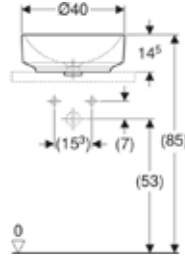

Ürün Kodu	Ürün Tanımı	Liste Fiyatı KDV Dahil	Tavsiye Edilen Kampanya Fiyatı KDV Dahil
500.768.01.2	VariForm Çanak Lavabo, Yuvarlak, D40 cm	16.717 TL	8.640 TL