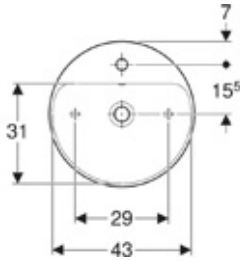

Ürün Kodu	Ürün Tanımı	Liste Fiyatı KDV Dahil	Tavsiye Edilen Kampanya Fiyatı KDV Dahil
500.769.01.2	VariForm Çanak Lavabo, Yuvarlak ve Batarya Banklı, Taşma Delikli, D45 cm	16.717 TL	9.120 TL
500.770.01.2	VariForm Çanak Lavabo, Yuvarlak ve Batarya Banklı, Taşma Deliksiz, D45 cm	16.717 TL	9.120 TL