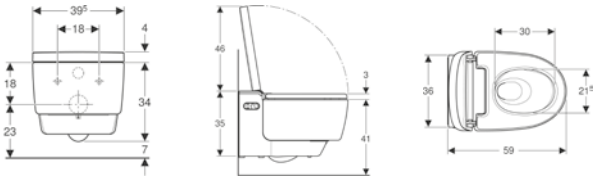

→  
Geberit Tuma Comfort modeli çeşitli tasarım kapaklarıyla sunulmaktadır; Classic WC geliştirme çözümü ise beyaz renktedir.

Geberit AquaClean Tuma asma akıllı klozet

COMFORT

Geberit AquaClean Tuma klozet geliştirme çözümü