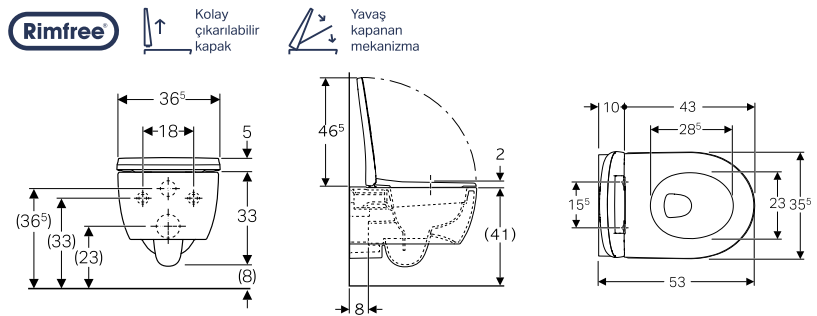

Ürün Kodu	Ürün Tanımı	Liste Fiyatı KDV Dahil	Tavsiye Edilen Kampanya Fiyatı KDV Dahil
501.659.00.1	iCon Yuvarlak Rimfree Set (Asma klozet + Kapak Dahil)	35.075 TL	17.280 TL
156.050.00.1	Ses İzolasyon Contası		
500.835.01.1	iCon Slim Klozet Kapağı (Yavaş Kapanan, Kolay Çıkarılabilir)	12.865 TL	6.240 TL