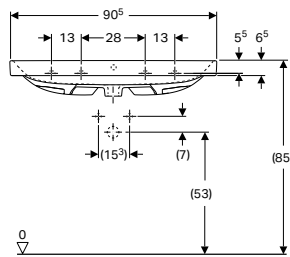

Ürün Kodu	Ürün Tanımı	Liste Fiyatı KDV Dahil	Tavsiye Edilen Kampanya Fiyatı KDV Dahil
510.052.00.1	Geberit Aniara Lavabo: 75.5x48.5cm, Batarya Deliği= Orta, Taşma= Görünür, Simetrik, Beyaz	29.843 TL	14.540 TL
510.052.00.5	Geberit Aniara Lavabo: 75.5x48.5cm, Batarya Deliği= Yok, Taşma= Görünür, Simetrik, Beyaz	29.843 TL	14.540 TL
152.089.01.1	Yer Tasarruflu, Lavabo Sifonu ve Süzgeç Seti, Seramik Sifon Kapaklı		

YENİ