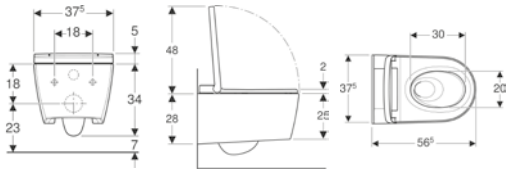

Geberit AquaClean Sela uzaktan kumanda edilerek de kullanılabilir.