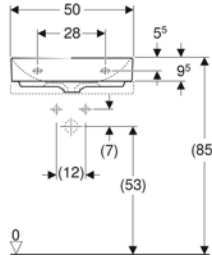

Ürün Kodu	Ürün Tanımı	Liste Fiyatı KDV Dahil	Tavsiye Edilen Kampanya Fiyatı KDV Dahil
505.030.01.6	ONE Çanak Lavabo, Dikey Çıkışlı, 50x40 cm, Batarya Delikli, KeraTect®	22.451 TL	13.080 TL
505.031.01.6	ONE Çanak Lavabo, Dikey Çıkışlı, 50x40 cm, Batarya Deliksiz, KeraTect®	22.451 TL	13.080 TL
152.089.01.1	ONE Dikey Çıkışlı Lavabo için Yer Tasarruflu Sifon + Süzgeç Seti	8.431 TL	3.500 TL