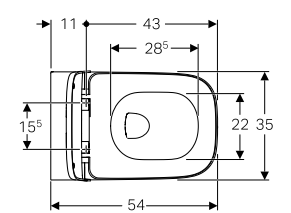

Ürün Kodu	Ürün Tanımı	Liste Fiyatı KDV Dahil	Tavsiye Edilen Kampanya Fiyatı KDV Dahil
501.668.00.1	Smyle Kare Rimfree Set (Asma klozet + Kapak Dahil)	31.078 TL	15.720 TL
156.050.00.1	Ses İzolasyon Contası		
500.687.01.1	Smyle Kare Klozet Kapağı (Yavaş Kapanan, Kolay Çıkarılabilir)	12.065 TL	5.760 TL

• Kampanya içerisinde yer alan ürünler için tavsiye edilen satış fiyatlarıdır ve fiyatlara KDV dahildir.