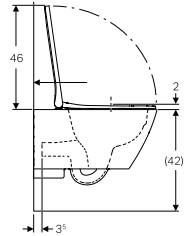

Ürün Kodu	Ürün Tanımı	Liste Fiyatı KDV Dahil	Tavsiye Edilen Kampanya Fiyatı KDV Dahil
501.668.00.1	Smyle Kare Rimfree Set (Asma klozet + Kapak Dahil)	31.078 TL	15.720 TL
156.050.00.1	Ses İzolasyon Contası		
500.687.01.1	Smyle Kare Klozet Kapağı (Yavaş Kapanan, Kolay Çıkarılabilir)	12.065 TL	5.760 TL

• Kampanya içerisinde yer alan ürünler için tavsiye edilen satış fiyatlarıdır ve fiyatlara KDV dahildir.