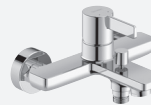

■ DE5230000010

D-Neo Sivaüstü Küvet Bataryası
Krom

~~13.152 tl~~ 7.255 tl