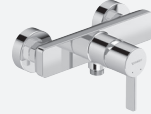

■ DE4230000010

D-Neo Sivaüstü Duş Bataryası
Krom

~~10.578 tl~~ 6.010 tl