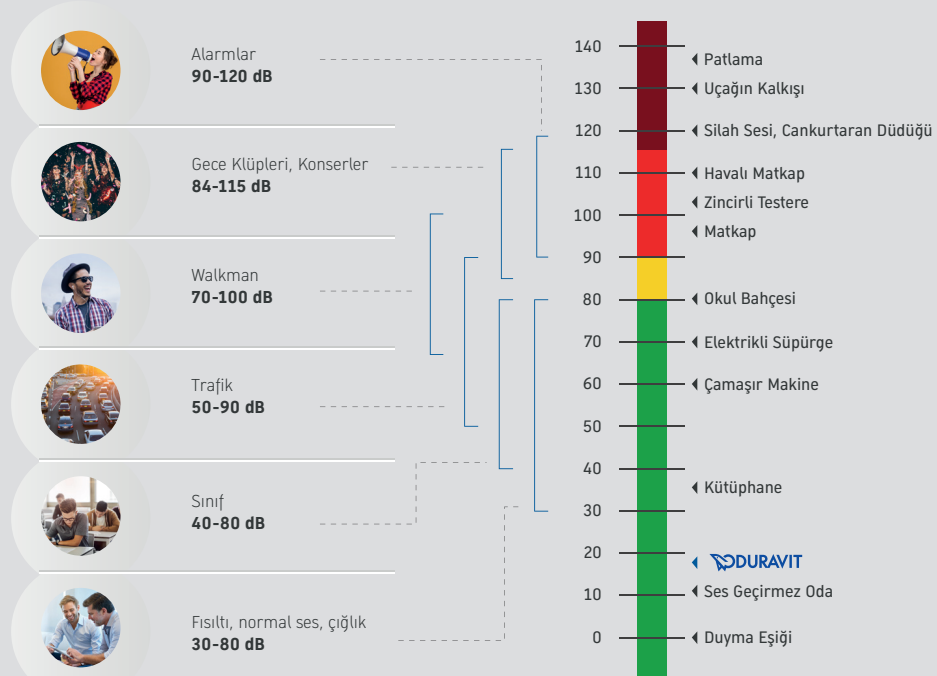

Batarya Su Tüketimi

L/Min

MAX.5.5

DURAVIT

MAX.6

MAX.8

MAX.10

MAX.13

> 13

www.europeanwaterlabel.eu

- Su akış değeri 5,5 l/dk (3bar)
- Üretimde su kirleniyoruz. EWL Class 1 sınıfında üretim

Batarya Gürültü Seviyesi

■ Geri Dönülmez Hasar

■ Tehlikeli: Zararlı Sesler

■ Zararlılık Sınırı

■ Risksiz