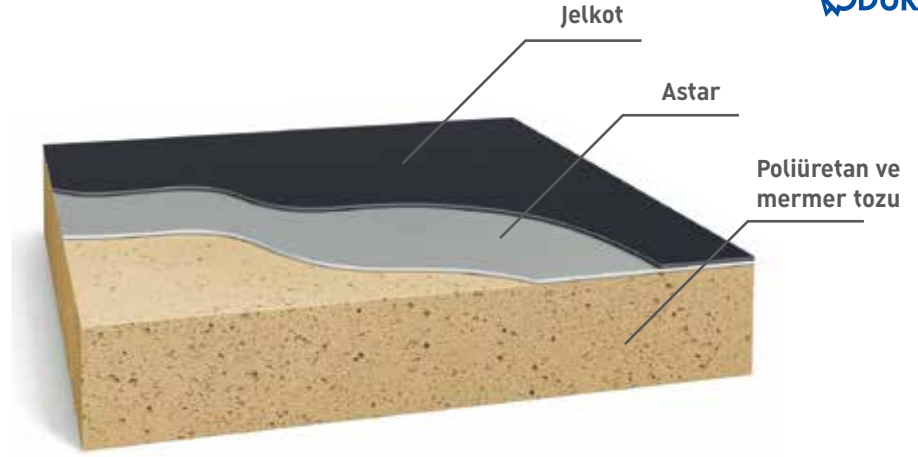

~~53.706 tL~~ **23.725 tL**

~~63.828 tL~~ **28.180 tL**

* Duş sifonu fiyata dahil değildir ve ayrıca sipariş edilmelidir.

100%
Recyclable

Ultra
Light

DUŞ SIFONLARI

Sustano Duş Sifonu

- 10 cm'e kadar kesilebilir
- 8 farklı ölçü
- Montaj ayağı gerektirmeyen dolu kesit
- Anti-Slip C Sınıfı
- Hemzemin veya seramik üzerine 3 farklı montaj