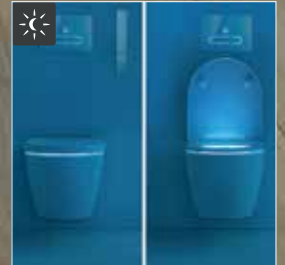

Oturak Sensörü

Sıcak Hava Kurutma

Oturak Isıtması

Kireç Çözme
Fonksiyonu

Gece Işığı:
Aydınlatılmış
İç Yüzey

Koku Emme

DuraShield®

GÖMME REZERVUAR ve VANALAR