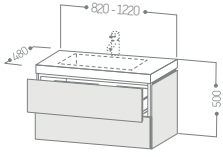

Vero Air C-Bonded