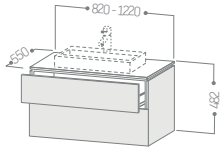

L-Cube

Ölçüler mm cinsinden yazılmıştır.

L-Cube

Dolap + Lavabo + Sifon + Kapak
(RENK) 1616, 3535, 3030, 1880

LC48800(RENK) (82 cm)
~~186.351 ₺~~ **90.295 ₺**

LC48810(RENK) (102 cm)
~~200.480 ₺~~ **94.205 ₺**

LC48820(RENK) (122 cm)
~~208.163 ₺~~ **98.090 ₺**

UV050507777 (82 cm)

UV050807777 (102 & 122 cm)