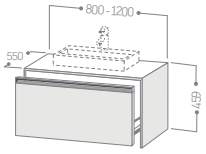

Ketho.2

Ölçüler mm cinsinden yazılmıştır.

Ketho.2

Dolap + Lavabo + Sifon + Kapak
(RENK) 1616, 3535, 3030, 1818

Wave

Batarya, Medium
(RENK) 46, 70, 04, 34, 10

Light & Mirror

Ayna, Üstten Aydınlatma

Light & Mirror

Ayna, Arkadan Aydınlatma

K248850(RENK) (80 cm)
~~108.281 ₺~~ **49.960 ₺**

WA10200020(10)
~~11.280 ₺~~ **6.285 ₺**

LM783600000 (80 cm)
~~40.290 ₺~~ **19.420 ₺**

LM780600000 (80 cm)
~~51.000 ₺~~ **25.305 ₺**

K248860(RENK) (100 cm)
~~113.006 ₺~~ **52.505 ₺**

WA10200020(RENK)
~~15.858 ₺~~ **8.820 ₺**

LM783700000 (100 cm)
~~46.026 ₺~~ **22.120 ₺**

LM780700000 (100 cm)
~~55.776 ₺~~ **27.485 ₺**

K248870(RENK) (120 cm)
~~117.972 ₺~~ **55.090 ₺**

LM783800000 (120 cm)
~~50.742 ₺~~ **24.250 ₺**

LM780800000 (120 cm)
~~62.478 ₺~~ **29.700 ₺**

2353600071

0050760000

Ketho.2

Ayna, Yandan Aydınlatma

L-Cube

Boy Dolap
(RENK) 1616, 3535, 3030, 1818

L-Cube

Ayna, Çerçeve Aydınlatma

Light & Mirror

Aynalı Dolap

K270720000000 (80 cm)
~~76.272 ₺~~ **39.675 ₺**

LC1168L (RENK) Sol
LC1168R (RENK) Sağ

LC738101818 (80 cm)
~~105.090 ₺~~ **52.655 ₺**

LM7841000000 (81 cm)
~~100.056 ₺~~ **48.090 ₺**

K270730000000 (100 cm)
~~79.812 ₺~~ **40.470 ₺**

~~65.186 ₺~~ **31.080 ₺**

LC738201818 (100 cm)
~~111.984 ₺~~ **55.620 ₺**

LM7842000000 (101 cm)
~~107.916 ₺~~ **51.795 ₺**

K270740000000 (120 cm)
~~81.816 ₺~~ **41.440 ₺**

LC738301818 (120 cm)
~~126.690 ₺~~ **61.155 ₺**

LM7843000000 (121 cm)
~~120.263 ₺~~ **57.750 ₺**

Light & Mirror

Ayna, Arkadan Aydınlatma

L-Cube

Ayna, Çerçeve Aydınlatma

LM78510000000 (70 cm)
~~55.710 ₺~~ **26.920 ₺**

LC737501818 (70 cm)
~~136.302 ₺~~ **69.015 ₺**

LM78530000000 (90 cm)
~~66.924 ₺~~ **32.195 ₺**

LC737601818 (90 cm)
~~152.028 ₺~~ **76.985 ₺**

Mobilya #16 Siyah Meşe #35 Kızıl Meşe #30 Doğal Meşe #18 Beyaz Mat

Batarya #46 Siyah Mat #70 Fırçalanmış Çelik #04 Fırçalanmış Bronz #34 Parlak Altın #10 Parlak Krom