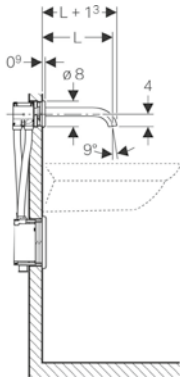

GEBERIT PIAVE

L = 17 cm