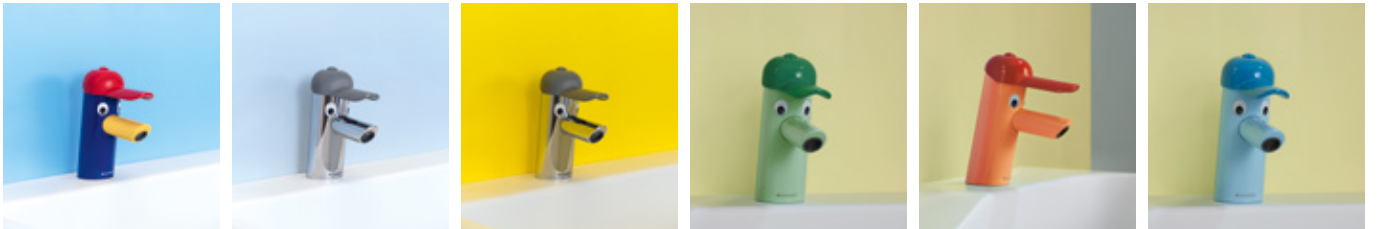

GEBERIT BAMBINI

Ürün Kodu	Ürün Tanımı	Liste Fiyatı KDV Dahil	Tavsiye Edilen Satış Fiyatı KDV Dahil
571600000	Geberit Bambini lavabo bataryası, Tek kumandalı, Renkli	28.783 TL	12.767 TL
116.207.21.1	Geberit Bambini lavabo bataryası, Tek kumandalı, Parlak krom	28.783 TL	12.767 TL
116.207.SX.1	Geberit Bambini lavabo bataryası, Tek kumandalı, Koyu/açık mavi	27.910 TL	11.894 TL
116.207.79.1	Geberit Bambini lavabo bataryası, Tek kumandalı, Koyu/açık yeşil	27.910 TL	11.894 TL
116.207.FY.1	Geberit Bambini lavabo bataryası, Tek kumandalı, Kırmızı/turuncu	27.910 TL	11.894 TL

• Kampanya içerisinde yer alan ürünler için tavsiye edilen satış fiyatlarıdır ve fiyatlara KDV dahildir.