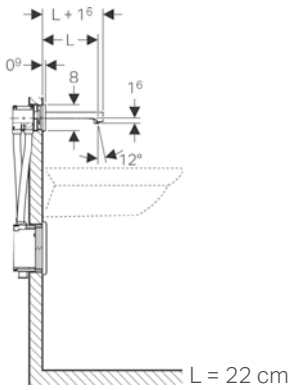

GEBERIT BRENTA

Ürün Kodu	Ürün Tanımı	Renk	Liste Fiyatı KDV Dahil	Tavsiye Edilen Satış Fiyatı KDV Dahil
116.291.21.1	Brenta Fotoselli Ankastr Batarya - 22 cm - Tek su girişli, Elektrikli *	Parlak krom	54.163 TL	29.827 TL
116.295.21.1	Brenta Fotoselli Ankastr Batarya - 22 cm - Tek su girişli, Jeneratörlü	Parlak krom	82.725 TL	45.597 TL
116.292.21.1	Brenta Fotoselli Ankastr Batarya - 22 cm - Çift su girişli, Elektrikli *	Parlak krom	55.588 TL	30.628 TL
116.296.21.1	Brenta Fotoselli Ankastr Batarya - 22 cm - Çift su girişli, Jeneratörlü	Parlak krom	84.151 TL	46.399 TL
116.297.21.1	Brenta Fotoselli Ankastr Batarya - 22 cm - Çift su girişli, Termostatik, Elektrikli *	Parlak krom	65.809 TL	36.273 TL
116.291.14.1	Brenta Fotoselli Ankastr Batarya - 22 cm - Tek su girişli, Elektrikli *	Mat Siyah	80.081 TL	44.201 TL
116.295.14.1	Brenta Fotoselli Ankastr Batarya - 22 cm - Tek su girişli, Jeneratörlü	Mat Siyah	108.646 TL	59.974 TL
116.292.14.1	Brenta Fotoselli Ankastr Batarya - 22 cm - Çift su girişli, Elektrikli *	Mat Siyah	81.509 TL	44.901 TL
116.296.14.1	Brenta Fotoselli Ankastr Batarya - 22 cm - Çift su girişli, Jeneratörlü	Mat Siyah	110.072 TL	60.672 TL
116.297.14.1	Brenta Fotoselli Ankastr Batarya - 22 cm - Çift su girişli, Termostatik, Elektrikli *	Mat Siyah	91.730 TL	50.546 TL
116.291.SN.1	Brenta Fotoselli Ankastr Batarya - 22 cm - Tek su girişli, Elektrikli *	Paslanmaz Çelik	86.562 TL	47.770 TL
116.295.SN.1	Brenta Fotoselli Ankastr Batarya - 22 cm - Tek su girişli, Jeneratörlü	Paslanmaz Çelik	115.124 TL	63.540 TL
116.292.SN.1	Brenta Fotoselli Ankastr Batarya - 22 cm - Çift su girişli, Elektrikli *	Paslanmaz Çelik	87.988 TL	48.572 TL
116.296.SN.1	Brenta Fotoselli Ankastr Batarya - 22 cm - Çift su girişli, Jeneratörlü	Paslanmaz Çelik	116.552 TL	64.344 TL
116.297.SN.1	Brenta Fotoselli Ankastr Batarya - 22 cm - Çift su girişli, Termostatik, Elektrikli *	Paslanmaz Çelik	98.209 TL	54.217 TL
243.637.00.1	Piave ve Brenta için su tasarruflu perlatör, 1,9 lt/dk		769 TL	353 TL
111.560.00.2	Lavabo bataryası montaj elemanı - Duofix - 130 cm - Fonksiyon kutusu dahil		31.310 TL	14.510 TL
116.425.11.1	Lavabo bataryası ankastr montaj elemanı için kapak		2.689 TL	1.025 TL

* Pili ve Elektrikli bataryalara ayrıca su tasarruflu perlatör 243.637.00.1 siparişe eklenmelidir. Ürün üzerinde standartta 5 lt/dk perlatör gelir.

Perlatör değişimi sayesinde **%62 su tasarrufu** sağlanmış olur.

Jeneratörlü batarya için su tasarruflu perlatör uygun değildir.

• Her ankastr batarya siparişine mutlaka **111.560.00.2 ve 116.425.11.1** eklenmelidir.

• Kampanya içerisinde yer alan ürünler için tavsiye edilen satış fiyatlarıdır ve fiyatlara KDV dahildir.