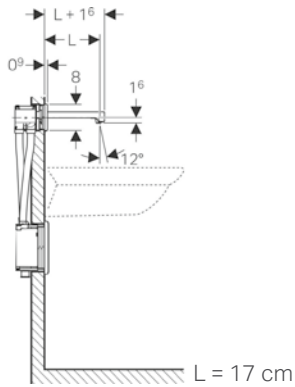

GEBERIT BRENTA

Ürün Kodu	Ürün Tanımı	Renk	Liste Fiyatı KDV Dahil	Tavsiye Edilen Satış Fiyatı KDV Dahil
116.271.21.1	Brenta Fotoselli Ankastr Batarya - 17 cm - Tek su girişli, Elektrikli *	Parlak krom	51.305 TL	28.321 TL
116.275.21.1	Brenta Fotoselli Ankastr Batarya - 17 cm - Tek su girişli, Jeneratörlü	Parlak krom	79.867 TL	44.091 TL
116.272.21.1	Brenta Fotoselli Ankastr Batarya - 17 cm - Çift su girişli, Elektrikli *	Parlak krom	52.733 TL	29.021 TL
116.276.21.1	Brenta Fotoselli Ankastr Batarya - 17 cm - Çift su girişli, Jeneratörlü	Parlak krom	81.299 TL	44.795 TL
116.277.21.1	Brenta Fotoselli Ankastr Batarya - 17 cm - Çift su girişli, Termostatik, Elektrikli *	Parlak krom	62.954 TL	34.666 TL
116.271.14.1	Brenta Fotoselli Ankastr Batarya - 17 cm - Tek su girişli, Elektrikli *	Mat Siyah	77.223 TL	42.591 TL
116.275.14.1	Brenta Fotoselli Ankastr Batarya - 17 cm - Tek su girişli, Jeneratörlü	Mat Siyah	105.788 TL	58.364 TL
116.272.14.1	Brenta Fotoselli Ankastr Batarya - 17 cm - Çift su girişli, Elektrikli *	Mat Siyah	78.651 TL	43.395 TL
116.276.14.1	Brenta Fotoselli Ankastr Batarya - 17 cm - Çift su girişli, Jeneratörlü	Mat Siyah	107.220 TL	59.172 TL
116.277.14.1	Brenta Fotoselli Ankastr Batarya - 17 cm - Çift su girişli, Termostatik, Elektrikli *	Mat Siyah	88.872 TL	49.040 TL
116.271.SN.1	Brenta Fotoselli Ankastr Batarya - 17 cm - Tek su girişli, Elektrikli *	Paslanmaz Çelik	83.704 TL	46.160 TL
116.275.SN.1	Brenta Fotoselli Ankastr Batarya - 17 cm - Tek su girişli, Jeneratörlü	Paslanmaz Çelik	112.267 TL	61.931 TL
116.272.SN.1	Brenta Fotoselli Ankastr Batarya - 17 cm - Çift su girişli, Elektrikli *	Paslanmaz Çelik	85.132 TL	46.964 TL
116.276.SN.1	Brenta Fotoselli Ankastr Batarya - 17 cm - Çift su girişli, Jeneratörlü	Paslanmaz Çelik	113.699 TL	62.739 TL
116.277.SN.1	Brenta Fotoselli Ankastr Batarya - 17 cm - Çift su girişli, Termostatik, Elektrikli *	Paslanmaz Çelik	95.353 TL	52.609 TL
243.637.00.1	Piave ve Brenta için su tasarruflu perlatör, 1,9 lt/dk		769 TL	353 TL
111.560.00.2	Lavabo bataryası montaj elemanı - Duofix - 130 cm - Fonksiyon kutusu dahil		31.310 TL	14.510 TL
116.425.11.1	Lavabo bataryası ankastr montaj elemanı için kapak		2.689 TL	1.025 TL

* Pili ve Elektrikli bataryalara ayrıca su tasarruflu perlatör 243.637.00.1 siparişe eklenmelidir. Ürün üzerinde standartta 5 lt/dk perlatör gelir. Perlatör değişimi sayesinde **%62 su tasarrufu** sağlanmış olur.

Jeneratörlü batarya için su tasarruflu perlatör uygun değildir.

• Her ankastr batarya siparişine mutlaka **111.560.00.2 ve 116.425.11.1** eklenmelidir.

• Kampanya içerisinde yer alan ürünler için tavsiye edilen satış fiyatlarıdır ve fiyatlara KDV dahildir.