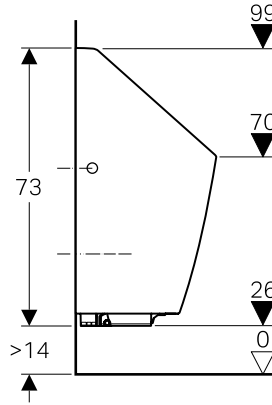

GEBERIT SELVA