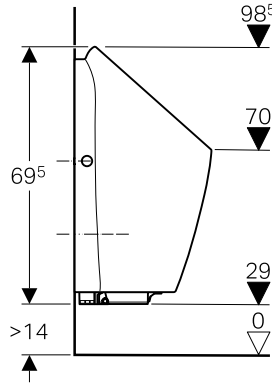

GEBERIT PREDA