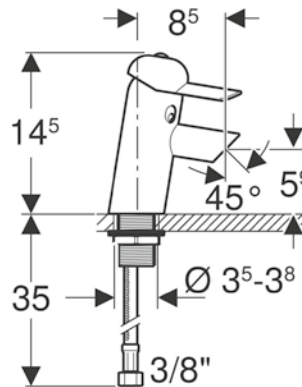

GEBERIT BAMBINI

Ürün Kodu	Ürün Tanımı	Liste Fiyatı KDV Dahil	Tavsiye Edilen Satış Fiyatı KDV Dahil
571600000	Geberit Bambini lavabo bataryası, Tek kumandalı, Renkli	28.783 TL	12.767 TL
116.207.21.1	Geberit Bambini lavabo bataryası, Tek kumandalı, Parlak krom	28.783 TL	12.767 TL
116.207.SX.1	Geberit Bambini lavabo bataryası, Tek kumandalı, Koyu/açık mavi	27.910 TL	11.894 TL
116.207.79.1	Geberit Bambini lavabo bataryası, Tek kumandalı, Koyu/açık yeşil	27.910 TL	11.894 TL
116.207.FY.1	Geberit Bambini lavabo bataryası, Tek kumandalı, Kırmızı/turuncu	27.910 TL	11.894 TL

• Kampanya içerisinde yer alan ürünler için tavsiye edilen satış fiyatlarıdır ve fiyatlara KDV dahildir.