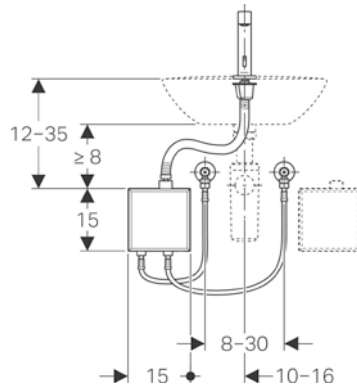

GEBERIT BRENTA

Ürün Kodu	Ürün Tanımı	Renk	Liste Fiyatı KDV Dahil	Tavsiye Edilen Satış Fiyatı KDV Dahil
116.173.21.1	Brenta Fotoselli Batarya (lavabo veya tezgah üzeri) - Tek su girişi, Pili *	Parlak krom	59.987 TL	33.051 TL
116.171.21.1	Brenta Fotoselli Batarya (lavabo veya tezgah üzeri) - Tek su girişi, Elektrikli *	Parlak krom	59.987 TL	33.051 TL
116.175.21.1	Brenta Fotoselli Batarya (lavabo veya tezgah üzeri) - Tek su girişi, Jeneratörlü	Parlak krom	88.547 TL	48.819 TL
116.174.21.1	Brenta Fotoselli Batarya (lavabo veya tezgah üzeri) - Çift su girişi, Pili *	Parlak krom	62.838 TL	34.654 TL
116.172.21.1	Brenta Fotoselli Batarya (lavabo veya tezgah üzeri) - Çift su girişi, Elektrikli *	Parlak krom	62.838 TL	34.654 TL
116.176.21.1	Brenta Fotoselli Batarya (lavabo veya tezgah üzeri) - Çift su girişi, Jeneratörlü	Parlak krom	91.405 TL	50.429 TL
116.173.14.1	Brenta Fotoselli Batarya (lavabo veya tezgah üzeri) - Tek su girişi, Pili *	Mat Siyah	85.908 TL	47.428 TL
116.171.14.1	Brenta Fotoselli Batarya (lavabo veya tezgah üzeri) - Tek su girişi, Elektrikli *	Mat Siyah	85.908 TL	47.428 TL
116.175.14.1	Brenta Fotoselli Batarya (lavabo veya tezgah üzeri) - Tek su girişi, Jeneratörlü	Mat Siyah	114.468 TL	63.196 TL
116.174.14.1	Brenta Fotoselli Batarya (lavabo veya tezgah üzeri) - Çift su girişi, Pili *	Mat Siyah	88.759 TL	48.927 TL
116.172.14.1	Brenta Fotoselli Batarya (lavabo veya tezgah üzeri) - Çift su girişi, Elektrikli *	Mat Siyah	88.759 TL	48.927 TL
116.176.14.1	Brenta Fotoselli Batarya (lavabo veya tezgah üzeri) - Çift su girişi, Jeneratörlü	Mat Siyah	117.326 TL	64.702 TL
116.173.SN.1	Brenta Fotoselli Batarya (lavabo veya tezgah üzeri) - Tek su girişi, Pili *	Paslanmaz Çelik	92.386 TL	50.994 TL
116.171.SN.1	Brenta Fotoselli Batarya (lavabo veya tezgah üzeri) - Tek su girişi, Elektrikli *	Paslanmaz Çelik	92.386 TL	50.994 TL
116.175.SN.1	Brenta Fotoselli Batarya (lavabo veya tezgah üzeri) - Tek su girişi, Jeneratörlü	Paslanmaz Çelik	120.949 TL	66.765 TL
116.174.SN.1	Brenta Fotoselli Batarya (lavabo veya tezgah üzeri) - Çift su girişi, Pili *	Paslanmaz Çelik	95.238 TL	52.494 TL
116.172.SN.1	Brenta Fotoselli Batarya (lavabo veya tezgah üzeri) - Çift su girişi, Elektrikli *	Paslanmaz Çelik	95.238 TL	52.494 TL
116.176.SN.1	Brenta Fotoselli Batarya (lavabo veya tezgah üzeri) - Çift su girişi, Jeneratörlü	Paslanmaz Çelik	123.807 TL	68.271 TL
243.637.00.1	Piave ve Brenta için su tasarruflu perlatör, 1,9 lt/dk		769 TL	353 TL

* Pili ve Elektrikli bataryalara ayrıca su tasarruflu perlatör 243.637.00.1 siparişe eklenmelidir. Ürün üzerinde standartta 5 lt/dk perlatör gelir.

Perlatör değişimi sayesinde **%62 su tasarrufu** sağlanmış olur.

Jeneratörlü batarya için su tasarruflu perlatör uygun değildir.

• Kampanya içerisinde yer alan ürünler için tavsiye edilen satış fiyatlarıdır ve fiyatlara KDV dahildir.