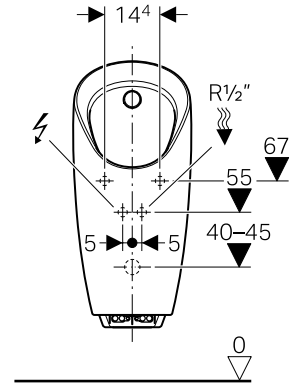

GEBERIT PREDA