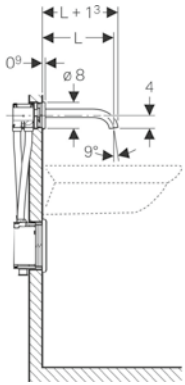

GEBERIT PIAVE

L = 22 cm