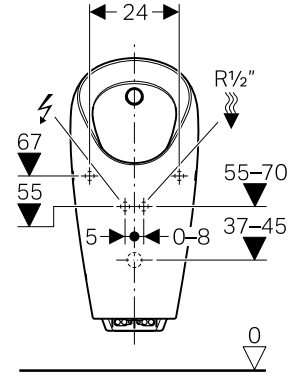

GEBERIT SELVA