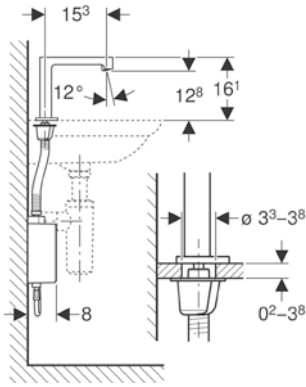

GEBERIT BRENTA

Ürün Kodu	Ürün Tanımı	Renk	Liste Fiyatı KDV Dahil	Tavsiye Edilen Satış Fiyatı KDV Dahil
116.173.21.1	Brenta Fotoselli Batarya (lavabo veya tezgah üzeri) - Tek su girişi, Pili *	Parlak krom	59.987 TL	33.051 TL
116.171.21.1	Brenta Fotoselli Batarya (lavabo veya tezgah üzeri) - Tek su girişi, Elektrikli *	Parlak krom	59.987 TL	33.051 TL
116.175.21.1	Brenta Fotoselli Batarya (lavabo veya tezgah üzeri) - Tek su girişi, Jeneratörlü	Parlak krom	88.547 TL	48.819 TL
116.174.21.1	Brenta Fotoselli Batarya (lavabo veya tezgah üzeri) - Çift su girişi, Pili *	Parlak krom	62.838 TL	34.654 TL
116.172.21.1	Brenta Fotoselli Batarya (lavabo veya tezgah üzeri) - Çift su girişi, Elektrikli *	Parlak krom	62.838 TL	34.654 TL
116.176.21.1	Brenta Fotoselli Batarya (lavabo veya tezgah üzeri) - Çift su girişi, Jeneratörlü	Parlak krom	91.405 TL	50.429 TL
116.173.14.1	Brenta Fotoselli Batarya (lavabo veya tezgah üzeri) - Tek su girişi, Pili *	Mat Siyah	85.908 TL	47.428 TL
116.171.14.1	Brenta Fotoselli Batarya (lavabo veya tezgah üzeri) - Tek su girişi, Elektrikli *	Mat Siyah	85.908 TL	47.428 TL
116.175.14.1	Brenta Fotoselli Batarya (lavabo veya tezgah üzeri) - Tek su girişi, Jeneratörlü	Mat Siyah	114.468 TL	63.196 TL
116.174.14.1	Brenta Fotoselli Batarya (lavabo veya tezgah üzeri) - Çift su girişi, Pili *	Mat Siyah	88.759 TL	48.927 TL
116.172.14.1	Brenta Fotoselli Batarya (lavabo veya tezgah üzeri) - Çift su girişi, Elektrikli *	Mat Siyah	88.759 TL	48.927 TL
116.176.14.1	Brenta Fotoselli Batarya (lavabo veya tezgah üzeri) - Çift su girişi, Jeneratörlü	Mat Siyah	117.326 TL	64.702 TL
116.173.SN.1	Brenta Fotoselli Batarya (lavabo veya tezgah üzeri) - Tek su girişi, Pili *	Paslanmaz Çelik	92.386 TL	50.994 TL
116.171.SN.1	Brenta Fotoselli Batarya (lavabo veya tezgah üzeri) - Tek su girişi, Elektrikli *	Paslanmaz Çelik	92.386 TL	50.994 TL
116.175.SN.1	Brenta Fotoselli Batarya (lavabo veya tezgah üzeri) - Tek su girişi, Jeneratörlü	Paslanmaz Çelik	120.949 TL	66.765 TL
116.174.SN.1	Brenta Fotoselli Batarya (lavabo veya tezgah üzeri) - Çift su girişi, Pili *	Paslanmaz Çelik	95.238 TL	52.494 TL
116.172.SN.1	Brenta Fotoselli Batarya (lavabo veya tezgah üzeri) - Çift su girişi, Elektrikli *	Paslanmaz Çelik	95.238 TL	52.494 TL
116.176.SN.1	Brenta Fotoselli Batarya (lavabo veya tezgah üzeri) - Çift su girişi, Jeneratörlü	Paslanmaz Çelik	123.807 TL	68.271 TL
243.637.00.1	Piave ve Brenta için su tasarruflu perlatör, 1,9 lt/dk		769 TL	353 TL

* Pili ve Elektrikli bataryalara ayrıca su tasarruflu perlatör 243.637.00.1 siparişe eklenmelidir. Ürün üzerinde standartta 5 lt/dk perlatör gelir.

Perlatör değişimi sayesinde **%62 su tasarrufu** sağlanmış olur.

Jeneratörlü batarya için su tasarruflu perlatör uygun değildir.

• Kampanya içerisinde yer alan ürünler için tavsiye edilen satış fiyatlarıdır ve fiyatlara KDV dahildir.