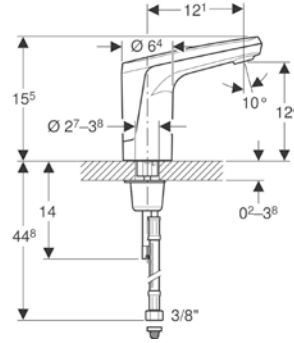

GEBERIT TYPE 80

Ürün Kodu	Ürün Tanımı	Liste Fiyatı KDV Dahil	Tavsiye Edilen Satış Fiyatı KDV Dahil
116.131.21.1	Type 80 Fotoselli Batarya - Tek su giriqli, Pili	26.820 TL	11.740 TL
116.132.21.1	Type 80 Fotoselli Batarya - Çift su giriqli, Pili	31.036 TL	13.980 TL
116.133.21.1	Type 80 Fotoselli Batarya - Tek su giriqli, Elektrikli	32.271 TL	15.007 TL
116.134.21.1	Type 80 Fotoselli Batarya - Çift Su Giriqli, Elektrikli	36.487 TL	17.351 TL

Type80 ürün üzerinde standartta 5,7 lt/dk perlatör gelir.

• Kampanya içerisinde yer alan ürünler için tavsiye edilen satış fiyatlarıdır ve fiyatlara KDV dahildir.