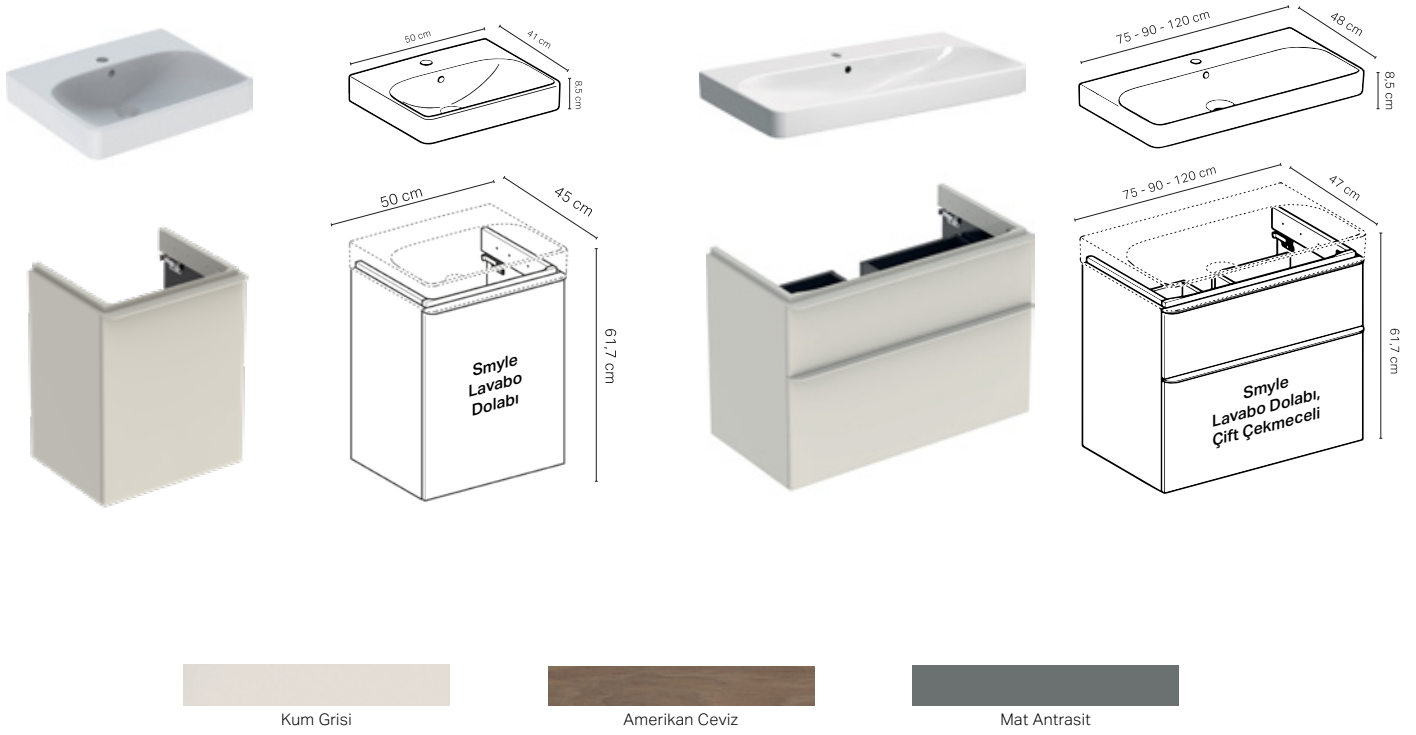

SMYLE SETLERİ

Ölçü	Ürün Kodu	Ürün Tanımı	Renk	Liste Fiyatı KDV Dahil	Tavsiye Edilen Kampanya Fiyatı KDV Dahil
50 CM	500.256.01.1	Smyle Lavabo, 50 cm	Geberit Beyazı	45.336 TL	9.300 TL
	500.364.JL.1	Smyle Lavabo Dolabı, Menteşe Solda, 50 cm	Kum Grisi	29.995 TL	15.400 TL
	500.364.JR.1	Smyle Lavabo Dolabı, Menteşe Solda, 50 cm	Amerikan Ceviz	26.920 TL	15.400 TL
	500.364.JK.1	Smyle Lavabo Dolabı, Menteşe Solda, 50 cm	Mat Antrasit	26.920 TL	15.400 TL
75 CM	500.249.01.1	Smyle Lavabo, Batarya Delikli, 75 cm	Geberit Beyazı	24.567 TL	12.600 TL
	500.249.00.2	Smyle Lavabo, Batarya Deliksiz, 75 cm	Geberit Beyazı	24.567 TL	12.600 TL
	500.353.JL.1	Smyle Lavabo Dolabı, Çift Çekmeceli, 75 cm	Kum Grisi	56.748 TL	33.800 TL
	500.353.JR.1	Smyle Lavabo Dolabı, Çift Çekmeceli, 75 cm	Amerikan Ceviz	56.748 TL	33.800 TL
	500.353.JK.1	Smyle Lavabo Dolabı, Çift Çekmeceli, 75 cm	Mat Antrasit	56.748 TL	33.800 TL
90 CM	500.251.01.1	Smyle Lavabo, Batarya Delikli, 90 cm	Geberit Beyazı	30.018 TL	16.300 TL
	500.250.01.1	Smyle Lavabo, Batarya Deliksiz, 90 cm	Geberit Beyazı	30.018 TL	16.300 TL
	500.354.JL.1	Smyle Lavabo Dolabı, Çift Çekmeceli, 90 cm	Kum Grisi	63.020 TL	37.400 TL
	500.354.JR.1	Smyle Lavabo Dolabı, Çift Çekmeceli, 90 cm	Amerikan Ceviz	63.020 TL	37.400 TL
	500.354.JK.1	Smyle Lavabo Dolabı, Çift Çekmeceli, 90 cm	Mat Antrasit	63.020 TL	37.400 TL
120 CM	500.226.01.1	Smyle Lavabo, Batarya Delikli, 120 cm	Geberit Beyazı	39.277 TL	18.600 TL
	500.225.01.1	Smyle Lavabo, Batarya Deliksiz, 120 cm	Geberit Beyazı	39.277 TL	18.600 TL
	500.355.JL.1	Smyle Lavabo Dolabı, Çift Çekmeceli, 120 cm	Kum Grisi	81.131 TL	43.400 TL
	500.355.JR.1	Smyle Lavabo Dolabı, Çift Çekmeceli, 120 cm	Amerikan Ceviz	81.131 TL	43.400 TL
	500.355.JK.1	Smyle Lavabo Dolabı, Çift Çekmeceli, 120 cm	Mat Antrasit	81.131 TL	43.400 TL
	500.677.00.1	Smyle Çekmece İçi Bölme	Antrasit		
	152.073.21.1	Yer Tasarruflu Sifon + Süzgeç Seti	Beyaz, Krom		

- Tüm Smyle lavaboların fiyatına yer tasarruflu sifon+süzgeç seti dahil edilmiştir. Müşteri siparişi esnasında mutlaka lavabo ile beraber 152.073.21.1 kodu siparişe eklenmelidir. Smyle lavabo dolaplarının (75-90-120 cm için) fiyatlarına her dolap için 2 adet çekmece için bölme dahil edilmiştir. Bu ölçüdeki lavabo dolaplarının siparişine 2 adet 500.677.00.1 kodu eklenmelidir.
- Kampanya içerisinde yer alan ürünler için tavsiye edilen satış fiyatlarıdır ve fiyatlara KDV dahildir.