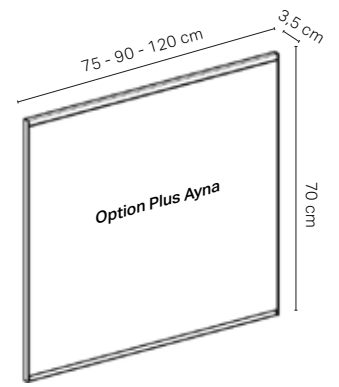

Option Oval Ayna yatay veya dikey monte edilebilir.

AYNALAR

Ürün Kodu	Ürün Tanımı	Liste Fiyatı KDV Dahil	Tavsiye Edilen Kampanya Fiyatı KDV Dahil
502.804.00.1	Option Ayna, Üstten Aydınlatma, 50 cm	20.407 TL	11.600 TL
502.806.00.1	Option Ayna, Üstten Aydınlatma, 70 cm	22.504 TL	12.800 TL
502.808.00.1	Option Ayna, Üstten Aydınlatma, 90 cm	24.391 TL	13.800 TL
502.810.00.1	Option Ayna, Üstten Aydınlatma, 120 cm	28.514 TL	16.300 TL
502.798.00.1	Option Yuvarlak Doğrudan ve Dolaylı Aydınlatmalı Ayna, D=75 cm	47.454 TL	23.900 TL
502.799.00.1	Option Yuvarlak Doğrudan ve Dolaylı Aydınlatmalı Ayna, D=90 cm	51.018 TL	25.700 TL
502.800.00.1	Option Oval Dolaylı Aydınlatmalı Ayna, 60x80 cm	29.143 TL	14.800 TL
502.782.00.1	Option Plus Doğrudan ve Dolaylı Aydınlatmalı Ayna, 75 cm	64.716 TL	32.600 TL
502.783.00.1	Option Plus Doğrudan ve Dolaylı Aydınlatmalı Ayna, 90 cm	69.049 TL	34.800 TL
502.785.00.1	Option Plus Doğrudan ve Dolaylı Aydınlatmalı Ayna, 120 cm	78.624 TL	39.600 TL

• Kampanya içerisinde yer alan ürünler için tavsiye edilen satış fiyatlarıdır ve fiyatlara KDV dahildir.