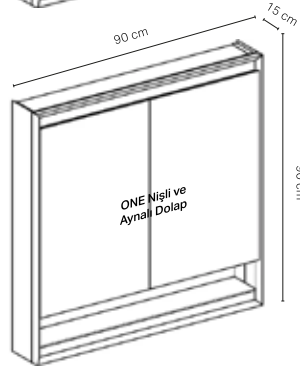

• Kampanya içerisinde yer alan ürünler için tavsiye edilen satış fiyatlarıdır ve fiyatlara KDV dahildir.

ONE aynalı dolap

ONE nişli aynalı dolap

Option Plus aynalı ve aydınlatmalı dolap

Option aynalı dolap

## AYNALI DOLAPLAR

Ürün Kodu	Ürün Tanımı	Liste Fiyatı KDV Dahil	Tavsiye Edilen Kampanya Fiyatı KDV Dahil
500.205.00.1*	Option Aynalı Dolap, 75x70 cm	60.552 TL	<b>37.500 TL</b>
500.583.00.1*	Option Aynalı Dolap, 90x70 cm	61.962 TL	<b>38.500 TL</b>
500.207.00.1*	Option Aynalı Dolap, 120x70 cm	74.518 TL	<b>46.400 TL</b>
500.206.00.1	Geberit Option Plus Aynalı ve Aydınlatmalı Dolap, 75x70 cm	71.175 TL	<b>44.800 TL</b>
500.594.00.1	Geberit Option Plus Aynalı ve Aydınlatmalı Dolap, 90x70 cm	77.646 TL	<b>48.800 TL</b>
500.592.00.1	Geberit Option Plus Aynalı ve Aydınlatmalı Dolap, 120x70 cm	90.843 TL	<b>57.200 TL</b>
505.833.00.2	ONE Aynalı Dolap, Nişli ve ComfortLight Özellikli, Siva Üstü Montaj, 90x90 cm	119.019 TL	<b>97.400 TL</b>
505.813.00.2	ONE Aynalı Dolap, ComfortLight Özellikli, Siva Üstü Montaj, 90x90 cm	119.019 TL	<b>97.400 TL</b>
505.835.00.2	ONE Aynalı Dolap, Nişli ve ComfortLight Özellikli, Siva Üstü Montaj, 120x90 cm	144.632 TL	<b>117.200 TL</b>
505.815.00.2	ONE Aynalı Dolap, ComfortLight Özellikli, Siva Üstü Montaj, 120x90 cm	144.632 TL	<b>117.200 TL</b>
51010000	Makyaj Aynası		
51001000	Manyetik Tutucu		