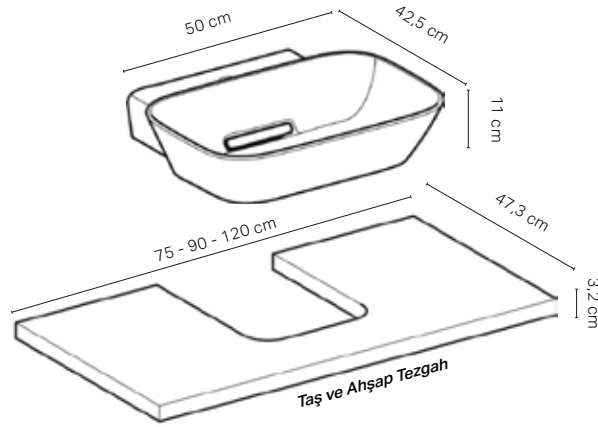

ÇANAK LAVABO VE TEZGAHLAR

Ürün Kodu	Ürün Tanımı	Renk	Liste Fiyatı KDV Dahil	Tavsiye Edilen Kampanya Fiyatı KDV Dahil
505.051.00.1	ONE Çanak Lavabo, CleanDrain, 50x42.5 cm, Batarya Delikli, KeraTect®	Geberit Beyazı	43.734 TL	24.000 TL
505.050.00.1	ONE Çanak Lavabo, CleanDrain, 50x42.5 cm, Batarya Deliksiz, KeraTect®	Geberit Beyazı	43.734 TL	24.000 TL
505.272.00.3	ONE Lavabo Ahşap Tezgah, Merkezde Çanak Lavabo için, 75 cm	Mat Antrasit	18.442 TL	9.500 TL
505.272.00.5	ONE Lavabo Ahşap Tezgah, Merkezde Çanak Lavabo için, 75 cm	Meşe	18.442 TL	9.500 TL
505.272.00.6	ONE Lavabo Ahşap Tezgah, Merkezde Çanak Lavabo için, 75 cm	Amerikan Ceviz	18.442 TL	9.500 TL
505.273.00.3	ONE Lavabo Ahşap Tezgah, Merkezde Çanak Lavabo için, 90 cm	Mat Antrasit	20.710 TL	10.500 TL
505.273.00.5	ONE Lavabo Ahşap Tezgah, Merkezde Çanak Lavabo için, 90 cm	Meşe	20.710 TL	10.500 TL
505.273.00.6	ONE Lavabo Ahşap Tezgah, Merkezde Çanak Lavabo için, 90 cm	Amerikan Ceviz	20.710 TL	10.500 TL
505.275.00.3	ONE Lavabo Ahşap Tezgah, Merkezde Çanak Lavabo için, 120 cm	Mat Antrasit	25.321 TL	12.800 TL
505.275.00.5	ONE Lavabo Ahşap Tezgah, Merkezde Çanak Lavabo için, 120 cm	Meşe	25.321 TL	12.800 TL
505.275.00.6	ONE Lavabo Ahşap Tezgah, Merkezde Çanak Lavabo için, 120 cm	Amerikan Ceviz	25.321 TL	12.800 TL
505.105.00.1	ONE Lavabo Taş Tezgah, Merkezde Çanak Lavabo için, 120 cm	Beyaz Mermer Görünümlü	145.856 TL	95.000 TL
505.105.00.2	ONE Lavabo Taş Tezgah, Merkezde Çanak Lavabo için, 120 cm	Siyah mermer görünümlü	145.856 TL	95.000 TL

- Tezgah kesikleri farklı olduğu için yukarıdaki Çanak Lavaboyu sadece bu sayfada verilen tezgahlar ile beraber kullanabilirsiniz.
- Kampanya içerisinde yer alan ürünler için tavsiye edilen satış fiyatlarıdır ve fiyatlara KDV dahildir.