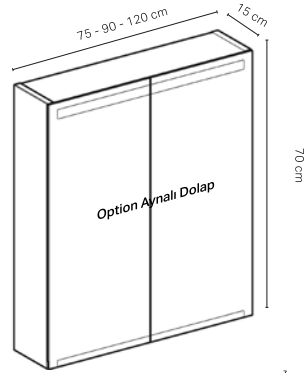

• Kampanya içerisinde yer alan ürünler için tavsiye edilen satış fiyatlarıdır ve fiyatlara KDV dahildir.

ONE aynalı dolap

ONE nişli aynalı dolap

Option Plus aynalı ve aydınlatmalı dolap

Option aynalı dolap

## AYNALI DOLAPLAR

Ürün Kodu	Ürün Tanımı	Liste Fiyatı KDV Dahil	Tavsiye Edilen Kampanya Fiyatı KDV Dahil
500.205.00.1*	Option Aynalı Dolap, 75x70 cm	60.552 TL	<b>37.500 TL</b>
500.583.00.1*	Option Aynalı Dolap, 90x70 cm	61.962 TL	<b>38.500 TL</b>
500.207.00.1*	Option Aynalı Dolap, 120x70 cm	74.518 TL	<b>46.400 TL</b>
500.206.00.1	Geberit Option Plus Aynalı ve Aydınlatmalı Dolap, 75x70 cm	71.175 TL	<b>44.800 TL</b>
500.594.00.1	Geberit Option Plus Aynalı ve Aydınlatmalı Dolap, 90x70 cm	77.646 TL	<b>48.800 TL</b>
500.592.00.1	Geberit Option Plus Aynalı ve Aydınlatmalı Dolap, 120x70 cm	90.843 TL	<b>57.200 TL</b>
505.833.00.2	ONE Aynalı Dolap, Nişli ve ComfortLight Özellikli, Siva Üstü Montaj, 90x90 cm	119.019 TL	<b>97.400 TL</b>
505.813.00.2	ONE Aynalı Dolap, ComfortLight Özellikli, Siva Üstü Montaj, 90x90 cm	119.019 TL	<b>97.400 TL</b>
505.835.00.2	ONE Aynalı Dolap, Nişli ve ComfortLight Özellikli, Siva Üstü Montaj, 120x90 cm	144.632 TL	<b>117.200 TL</b>
505.815.00.2	ONE Aynalı Dolap, ComfortLight Özellikli, Siva Üstü Montaj, 120x90 cm	144.632 TL	<b>117.200 TL</b>
51010000	Makyaj Aynası		
51001000	Manyetik Tutucu		