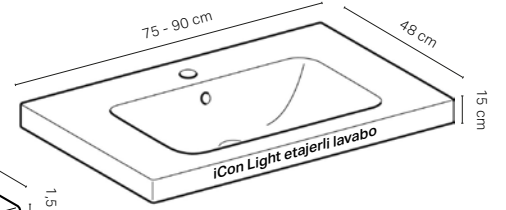

ETAJERLİ LAVABOLAR