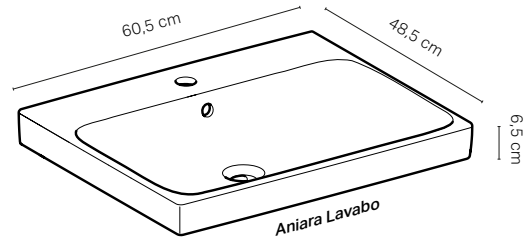

ANIARA ÖZEL SET

Ürün Kodu	Ürün Tanımı	Renk	Liste Fiyatı KDV Dahil	Tavsiye Edilen Kampanya Fiyatı KDV Dahil
510.051.00.1*	Aniara Lavabo, 60 cm, Batarya Delikli	Mat Antrasit	20.259 TL	11.000 TL
510.051.00.5*	Aniara Lavabo, 60 cm, Batarya Deliksiz	Mat Antrasit	20.259 TL	11.000 TL
510.067.JH.1	Aniara Lavabo Dolabı, Çift Çekmeceli, 60 cm	Meşe	39.581 TL	23.500 TL
510.067.00.2	Aniara Lavabo Dolabı, Çift Çekmeceli, 60 cm	Aniara Kırmızısı	39.581 TL	23.500 TL
510.067.01.1	Aniara Lavabo Dolabı, Çift Çekmeceli, 60 cm	Beyaz	39.581 TL	23.500 TL
510.067.JK.1	Aniara Lavabo Dolabı, Çift Çekmeceli, 60 cm	Mat Antrasit	39.581 TL	23.500 TL
152.073.21.1	Yer Tasarruflu Sifon + Süzgeç Seti	Beyaz, Krom		

* Kampanya içerisinde yer alan ürünler için tavsiye edilen satış fiyatlarıdır ve fiyatlara KDV dahildir.

* Aniara Lavabolara (510.051.00.1 ve 510.051.00.5), Yer Tasarruflu, Lavabo Sifonu ve Süzgeç Seti, Seramik Sifon Kapaklı (152.089.01.1) eklenmiştir.

* Müşteri siparişi oluştururken kodlar ayarına eklenmelidir.

* Aniara lavabolar, lavabo dolapları ile birlikte alındığında ücretsiz montaj yapılmaktadır.