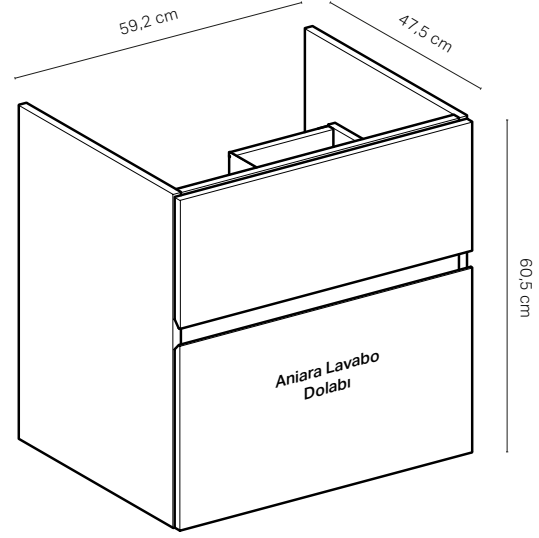

ANIARA ÖZEL SET

Ürün Kodu	Ürün Tanımı	Renk	Liste Fiyatı KDV Dahil	Tavsiye Edilen Kampanya Fiyatı KDV Dahil
510.051.00.1*	Aniara Lavabo, 60 cm, Batarya Delikli	Mat Antrasit	20.259 TL	11.000 TL
510.051.00.5*	Aniara Lavabo, 60 cm, Batarya Deliksiz	Mat Antrasit	20.259 TL	11.000 TL
510.067.JH.1	Aniara Lavabo Dolabı, Çift Çekmeceli, 60 cm	Meşe	39.581 TL	23.500 TL
510.067.00.2	Aniara Lavabo Dolabı, Çift Çekmeceli, 60 cm	Aniara Kırmızısı	39.581 TL	23.500 TL
510.067.01.1	Aniara Lavabo Dolabı, Çift Çekmeceli, 60 cm	Beyaz	39.581 TL	23.500 TL
510.067.JK.1	Aniara Lavabo Dolabı, Çift Çekmeceli, 60 cm	Mat Antrasit	39.581 TL	23.500 TL
152.073.21.1	Yer Tasarruflu Sifon + Süzgeç Seti	Beyaz, Krom		

* Kampanya içerisinde yer alan ürünler için tavsiye edilen satış fiyatlarıdır ve fiyatlara KDV dahildir.

* Aniara Lavabolara (510.051.00.1 ve 510.051.00.5), Yer Tasarruflu, Lavabo Sifonu ve Süzgeç Seti, Seramik Sifon Kapaklı (152.089.01.1) eklenmiştir.

* Müşteri siparişi oluştururken kodlar ayarına eklenmelidir.

* Aniara lavabolar, lavabo dolapları ile birlikte alındığında ücretsiz montaj yapılmaktadır.