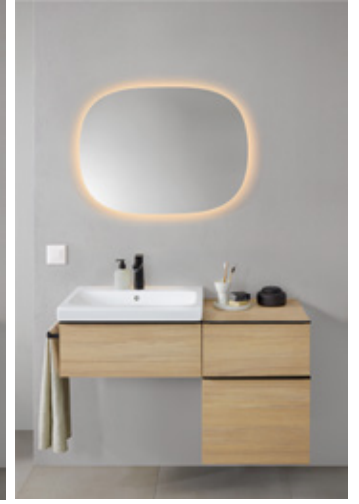

## GEBERIT ACANTO LAVABO DOLAPLARI

**KULPLU ÇEKMECE**  
İç çekmeceli, tam ön yüzlü bir çekmece.  
Lake, melamin ahşap dokulu veya cam.

Option Plus Ayna

Option Yuvarlak Ayna

Option Oval Ayna (Dikey Montaj)