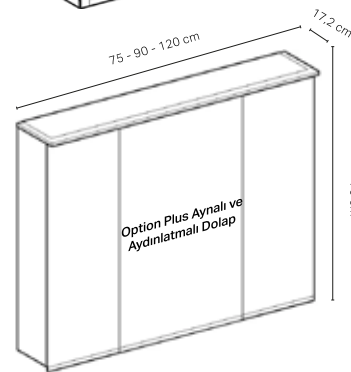

• Kampanya içerisinde yer alan ürünler için tavsiye edilen satış fiyatlarıdır ve fiyatlara KDV dahildir.

ONE aynalı dolap

ONE nişli aynalı dolap

Option Plus aynalı ve aydınlatmalı dolap

Option aynalı dolap

## AYNALI DOLAPLAR

Ürün Kodu	Ürün Tanımı	Liste Fiyatı KDV Dahil	Tavsiye Edilen Kampanya Fiyatı KDV Dahil
500.205.00.1*	Option Aynalı Dolap, 75x70 cm	60.552 TL	<b>37.500 TL</b>
500.583.00.1*	Option Aynalı Dolap, 90x70 cm	61.962 TL	<b>38.500 TL</b>
500.207.00.1*	Option Aynalı Dolap, 120x70 cm	74.518 TL	<b>46.400 TL</b>
500.206.00.1	Geberit Option Plus Aynalı ve Aydınlatmalı Dolap, 75x70 cm	71.175 TL	<b>44.800 TL</b>
500.594.00.1	Geberit Option Plus Aynalı ve Aydınlatmalı Dolap, 90x70 cm	77.646 TL	<b>48.800 TL</b>
500.592.00.1	Geberit Option Plus Aynalı ve Aydınlatmalı Dolap, 120x70 cm	90.843 TL	<b>57.200 TL</b>
505.833.00.2	ONE Aynalı Dolap, Nişli ve ComfortLight Özellikli, Siva Üstü Montaj, 90x90 cm	119.019 TL	<b>97.400 TL</b>
505.813.00.2	ONE Aynalı Dolap, ComfortLight Özellikli, Siva Üstü Montaj, 90x90 cm	119.019 TL	<b>97.400 TL</b>
505.835.00.2	ONE Aynalı Dolap, Nişli ve ComfortLight Özellikli, Siva Üstü Montaj, 120x90 cm	144.632 TL	<b>117.200 TL</b>
505.815.00.2	ONE Aynalı Dolap, ComfortLight Özellikli, Siva Üstü Montaj, 120x90 cm	144.632 TL	<b>117.200 TL</b>
51010000	Makyaj Aynası		
51001000	Manyetik Tutucu		