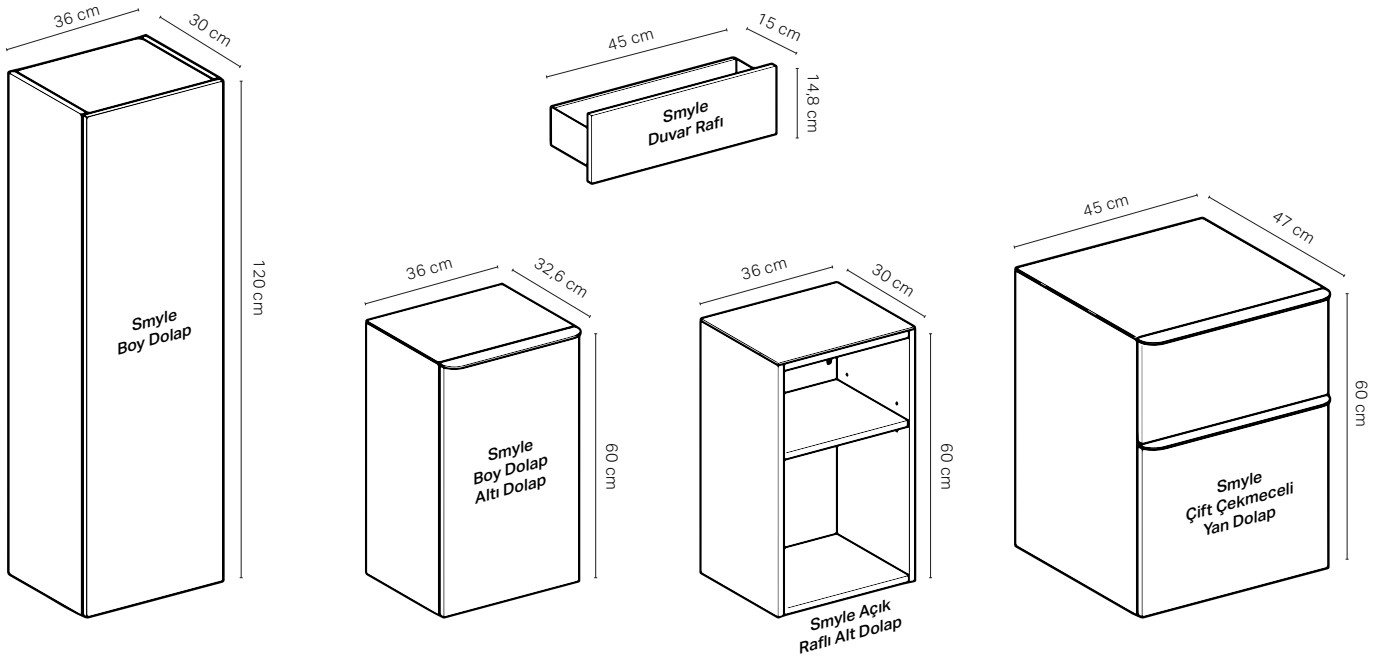

OPSİYONEL ÜRÜNLER

Ürün Kodu	Ürün Tanımı	Renk	Liste Fiyatı KDV Dahil	Tavsiye Edilen Kampanya Fiyatı KDV Dahil
500.361.JL.1	Smyle Boy Dolap, 120 cm	Kum Grisi	34.090 ₺	20.200 TL
500.361.JR.1	Smyle Boy Dolap, 120 cm	Amerikan Ceviz	34.090 ₺	
500.361.JK.1	Smyle Boy Dolap, 120 cm	Mat Antrasit	34.090 ₺	
500.359.JL.1	Smyle Boy Dolap, Altı Dolap, Menteşe Sağda	Kum Grisi	24.515 ₺	17.300 TL
500.359.JR.1	Smyle Boy Dolap, Altı Dolap, Menteşe Sağda	Amerikan Ceviz	24.515 ₺	
500.359.JK.1	Smyle Boy Dolap, Altı Dolap, Menteşe Sağda	Mat Antrasit	24.515 ₺	
500.360.JL.1	Smyle Boy Dolap, Altı Dolap, Menteşe solda	Kum Grisi	24.515 ₺	17.300 TL
500.360.JR.1	Smyle Boy Dolap, Altı Dolap, Menteşe solda	Amerikan Ceviz	24.515 ₺	
500.360.JK.1	Smyle Boy Dolap, Altı Dolap, Menteşe solda	Mat Antrasit	24.515 ₺	
500.358.JL.1	Smyle Açık Rafı Alt Dolap	Kum Grisi	18.199 ₺	12.800 TL
500.358.JR.1	Smyle Açık Rafı Alt Dolap	Amerikan Ceviz	18.199 ₺	
500.358.JK.1	Smyle Açık Rafı Alt Dolap	Mat Antrasit	18.199 ₺	
500.357.JL.1	Smyle Çift Çekmeceli Yan Dolap, 45 cm	Kum Grisi	40.269 ₺	25.100 TL
500.357.JR.1	Smyle Çift Çekmeceli Yan Dolap, 45 cm	Amerikan Ceviz	40.269 ₺	
500.357.JK.1	Smyle Çift Çekmeceli Yan Dolap, 45 cm	Mat Antrasit	40.269 ₺	
500.362.JL.1	Smyle Duvar Rafı, 45 cm	Kum Grisi	12.088 ₺	7.500 TL
500.362.JR.1	Smyle Duvar Rafı, 45 cm	Amerikan Ceviz	12.088 ₺	
500.362.JK.1	Smyle Duvar Rafı, 45 cm	Mat Antrasit	12.088 ₺