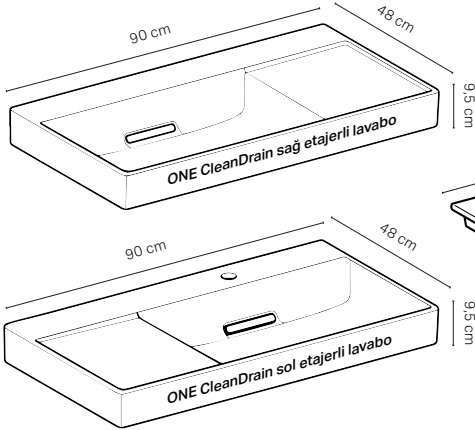

ONE CleanDrain sağ etajerli lavabo