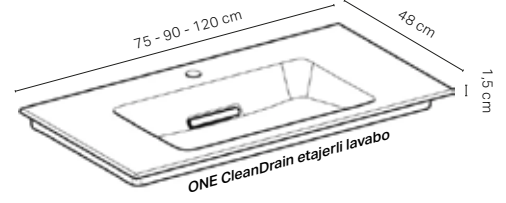

iCon Light etajerli lavabo

ONE CleanDrain etajerli lavabo

ETAJERLİ LAVABOLAR

Ürün Kodu	Ürün Tanımı	Renk	Liste Fiyatı KDV Dahil	Tavsiye Edilen Kampanya Fiyatı KDV Dahil
505.039.00.1	ONE CleanDrain, Sağ Etajerli Lavabo, 90 cm, Batarya Delikli, KeraTect®	Geberit Beyazı	65.852 TL	34.700 TL
505.042.00.1	ONE CleanDrain, Sağ Etajerli Lavabo, 90 cm, Batarya Deliksiz, KeraTect®	Geberit Beyazı	65.852 TL	34.700 TL
505.043.00.1	ONE CleanDrain, Sol Etajerli Lavabo, 90 cm, Batarya Delikli, KeraTect®	Geberit Beyazı	65.852 TL	34.700 TL
505.044.00.1	ONE CleanDrain, Sol Etajerli Lavabo, 90 cm, Batarya Deliksiz, KeraTect®	Geberit Beyazı	65.852 TL	34.700 TL
505.004.00.1	ONE CleanDrain, Etajerli Lavabo, 75 cm, Batarya Delikli, KeraTect®	Geberit Beyazı	54.167 TL	34.700 TL
505.003.00.1	ONE CleanDrain Etajerli Lavabo, 75 cm, Batarya Deliksiz, KeraTect®	Geberit Beyazı	54.167 TL	34.700 TL
505.006.00.1	ONE CleanDrain Etajerli Lavabo, 90 cm, Batarya Delikli, KeraTect®	Geberit Beyazı	64.767 TL	37.800 TL
505.005.00.1	ONE CleanDrain Etajerli Lavabo, 90 cm, Batarya Deliksiz, KeraTect®	Geberit Beyazı	64.767 TL	37.800 TL
505.017.00.1	ONE CleanDrain Etajerli Lavabo, 120 cm, Batarya Delikli, KeraTect®	Geberit Beyazı	85.799 TL	40.600 TL
505.016.00.1	ONE CleanDrain Etajerli Lavabo, 120 cm, Batarya Deliksiz, KeraTect®	Geberit Beyazı	85.799 TL	40.600 TL
501.839.00.1	iCon Light Etajerli Lavabo, Batarya Delikli, 75 cm	Geberit Beyazı	33.459 TL	15.400 TL
501.839.00.3	iCon Light Etajerli Lavabo, Batarya Deliksiz, 75 cm	Geberit Beyazı	33.459 TL	15.400 TL
501.840.00.1	iCon Light Etajerli Lavabo, Batarya Delikli, 90 cm	Geberit Beyazı	43.179 TL	19.800 TL
501.840.00.3	iCon Light Etajerli Lavabo Batarya Deliksiz, 90 cm	Geberit Beyazı	43.179 TL	19.800 TL
505.110.01.2	Aniara İnce Kenarlı Lavabo, 75 cm, Batarya Delikli	Geberit Beyazı	33.784 TL	15.400 TL
505.111.01.2	Aniara İnce Kenarlı Lavabo, 75 cm, Batarya Deliksiz	Geberit Beyazı	33.784 TL	15.400 TL
505.110.01.3	Aniara İnce Kenarlı Lavabo, 90 cm, Batarya Delikli	Geberit Beyazı	42.808 TL	19.800 TL
505.111.01.3	Aniara İnce Kenarlı Lavabo, 90 cm, Batarya Deliksiz	Geberit Beyazı	42.808 TL	19.800 TL
505.110.01.5	Aniara İnce Kenarlı Lavabo, 120 cm, Batarya Delikli	Geberit Beyazı	50.590 TL	23.400 TL
505.111.01.5	Aniara İnce Kenarlı Lavabo, 120 cm, Batarya Deliksiz	Geberit Beyazı	50.590 TL	23.400 TL
152.073.21.1	Yer Tasarruflu Sifon + Süzgeç Seti	Beyaz, Krom		
152.089.01.1	Yer Tasarruflu, lavabo Sifonu ve Süzgeç Seti, Seramik Sifon Kapaklı	Beyaz, Seramik