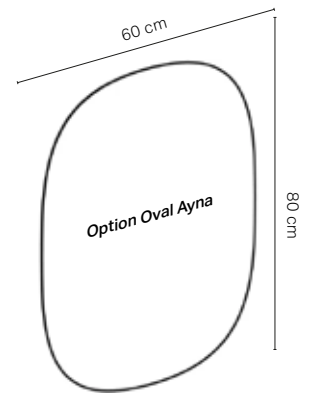

Option Oval Ayna yatay veya dikey monte edilebilir.

AYNALAR

Ürün Kodu	Ürün Tanımı	Liste Fiyatı KDV Dahil	Tavsiye Edilen Kampanya Fiyatı KDV Dahil
502.804.00.1	Option Ayna, Üstten Aydınlatma, 50 cm	20.407 TL	11.600 TL
502.806.00.1	Option Ayna, Üstten Aydınlatma, 70 cm	22.504 TL	12.800 TL
502.808.00.1	Option Ayna, Üstten Aydınlatma, 90 cm	24.391 TL	13.800 TL
502.810.00.1	Option Ayna, Üstten Aydınlatma, 120 cm	28.514 TL	16.300 TL
502.798.00.1	Option Yuvarlak Doğrudan ve Dolaylı Aydınlatmalı Ayna, D=75 cm	47.454 TL	23.900 TL
502.799.00.1	Option Yuvarlak Doğrudan ve Dolaylı Aydınlatmalı Ayna, D=90 cm	51.018 TL	25.700 TL
502.800.00.1	Option Oval Dolaylı Aydınlatmalı Ayna, 60x80 cm	29.143 TL	14.800 TL
502.782.00.1	Option Plus Doğrudan ve Dolaylı Aydınlatmalı Ayna, 75 cm	64.716 TL	32.600 TL
502.783.00.1	Option Plus Doğrudan ve Dolaylı Aydınlatmalı Ayna, 90 cm	69.049 TL	34.800 TL
502.785.00.1	Option Plus Doğrudan ve Dolaylı Aydınlatmalı Ayna, 120 cm	78.624 TL	39.600 TL

• Kampanya içerisinde yer alan ürünler için tavsiye edilen satış fiyatlarıdır ve fiyatlara KDV dahildir.