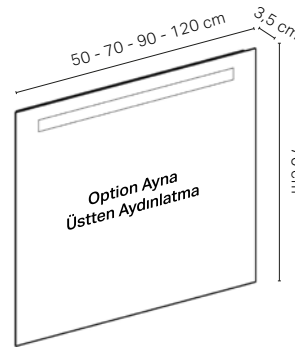

Option Oval Ayna yatay veya dikey monte edilebilir.

AYNALAR

Ürün Kodu	Ürün Tanımı	Liste Fiyatı KDV Dahil	Tavsiye Edilen Kampanya Fiyatı KDV Dahil
502.804.00.1	Option Ayna, Üstten Aydınlatma, 50 cm	20.407 TL	11.600 TL
502.806.00.1	Option Ayna, Üstten Aydınlatma, 70 cm	22.504 TL	12.800 TL
502.808.00.1	Option Ayna, Üstten Aydınlatma, 90 cm	24.391 TL	13.800 TL
502.810.00.1	Option Ayna, Üstten Aydınlatma, 120 cm	28.514 TL	16.300 TL
502.798.00.1	Option Yuvarlak Doğrudan ve Dolaylı Aydınlatmalı Ayna, D=75 cm	47.454 TL	23.900 TL
502.799.00.1	Option Yuvarlak Doğrudan ve Dolaylı Aydınlatmalı Ayna, D=90 cm	51.018 TL	25.700 TL
502.800.00.1	Option Oval Dolaylı Aydınlatmalı Ayna, 60x80 cm	29.143 TL	14.800 TL
502.782.00.1	Option Plus Doğrudan ve Dolaylı Aydınlatmalı Ayna, 75 cm	64.716 TL	32.600 TL
502.783.00.1	Option Plus Doğrudan ve Dolaylı Aydınlatmalı Ayna, 90 cm	69.049 TL	34.800 TL
502.785.00.1	Option Plus Doğrudan ve Dolaylı Aydınlatmalı Ayna, 120 cm	78.624 TL	39.600 TL

• Kampanya içerisinde yer alan ürünler için tavsiye edilen satış fiyatlarıdır ve fiyatlara KDV dahildir.