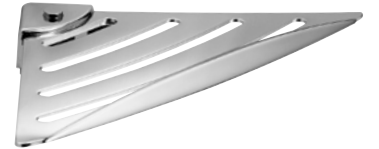

Duş Malzemelik, Köşe,
17.8 x 5h x 17.8 cm, Gedy

ES81/13

Krom

~~2.848 ₺~~

1.424 ₺