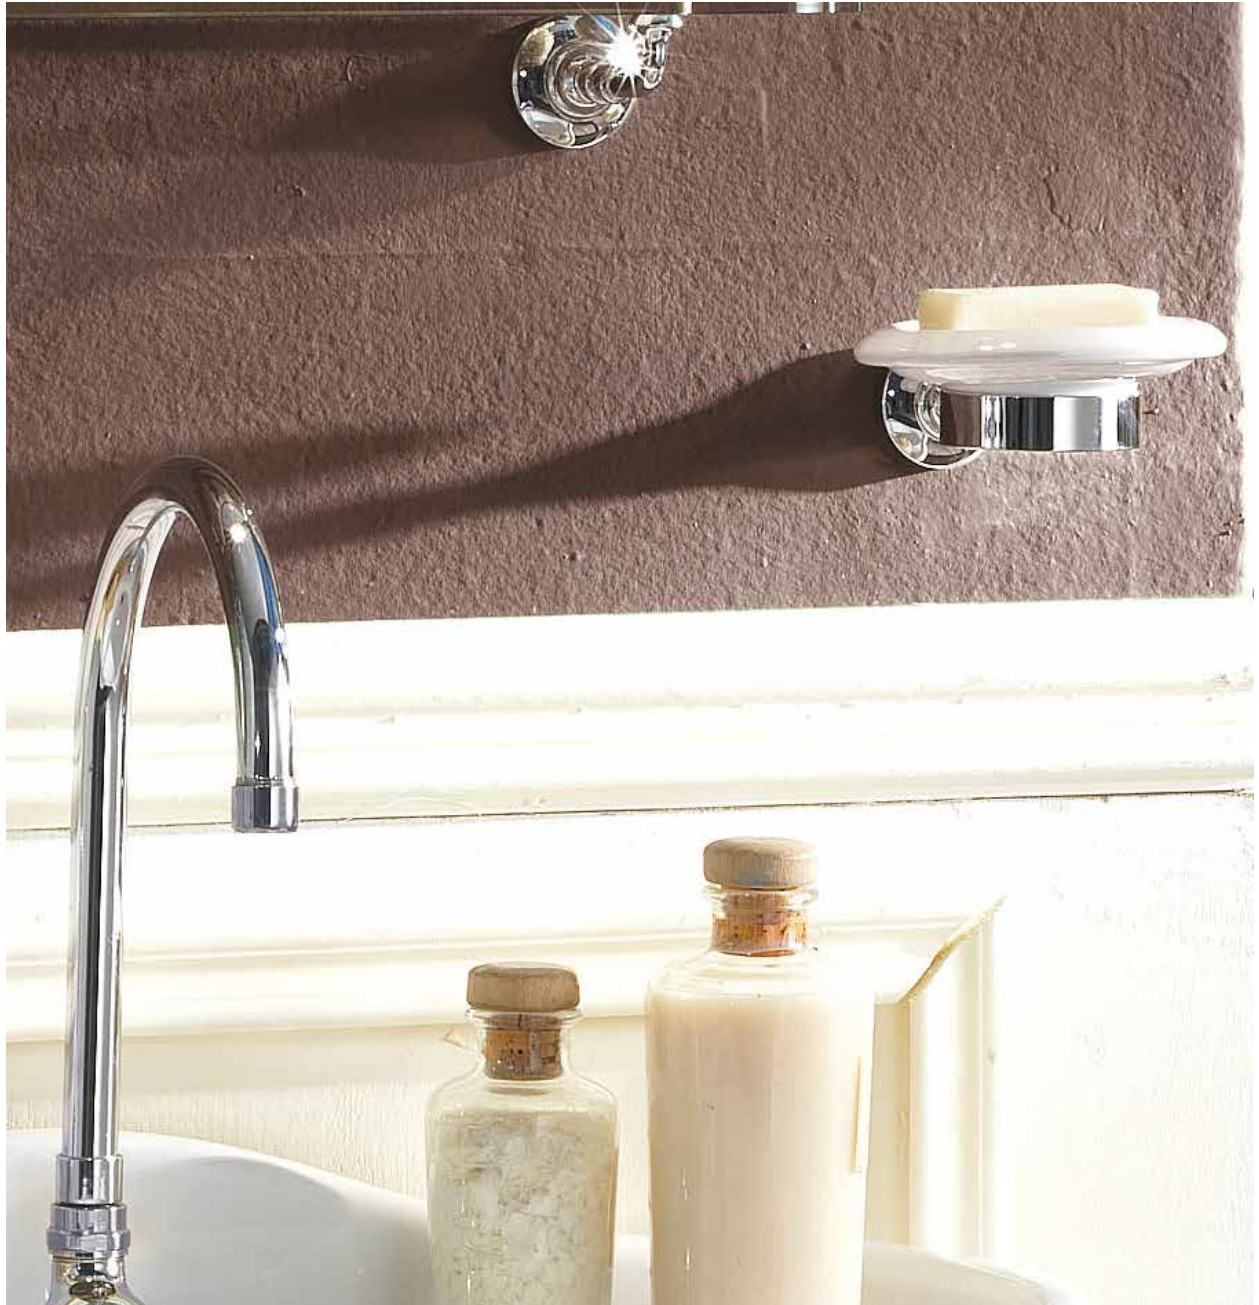

NE01DA/GD Altın

~~19.448 ₺~~

9.724 ₺

NE03A/GD Altın

~~14.270 ₺~~

7.135 ₺

NE01A/GD Altın

~~9.507 ₺~~

4.753 ₺