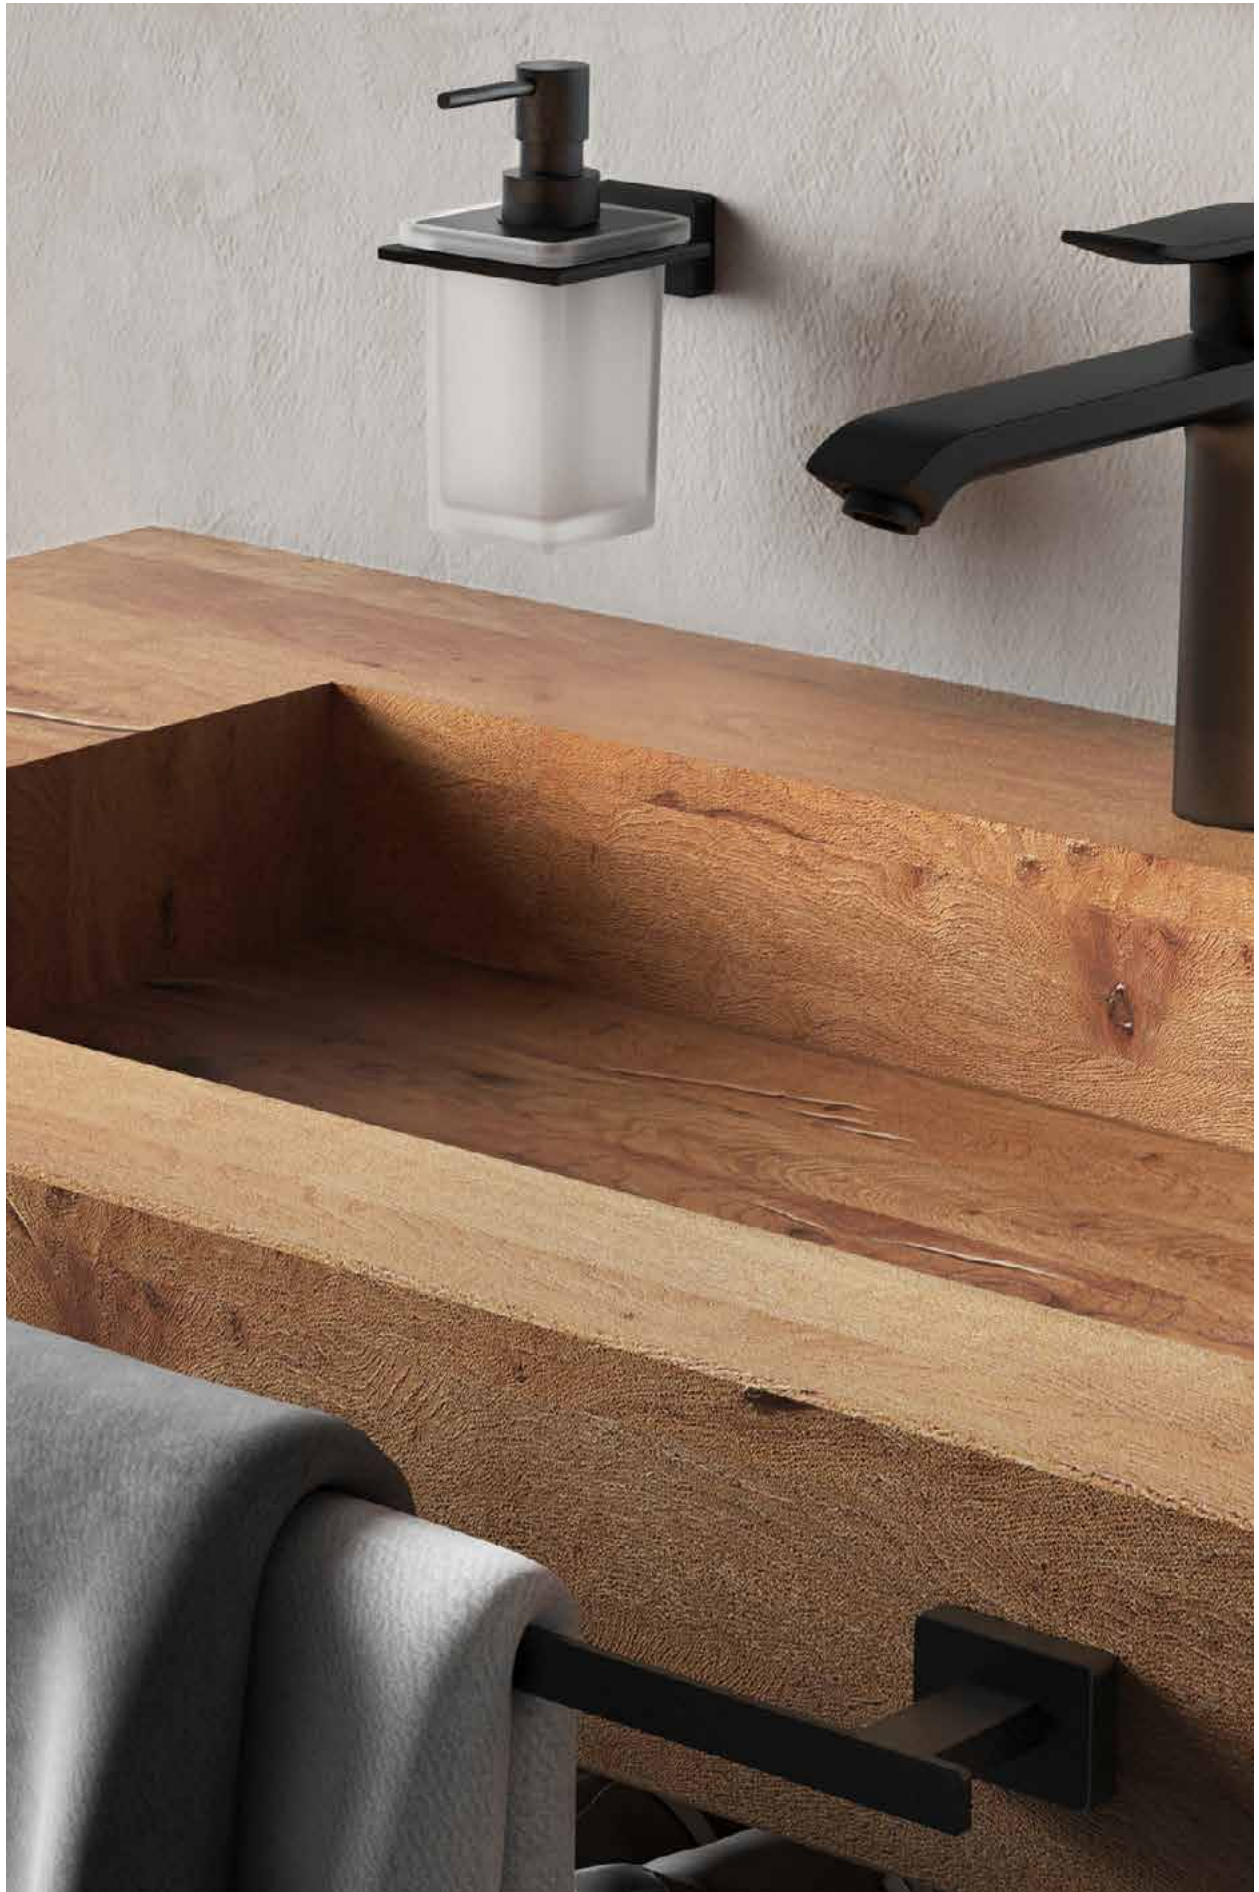

3.188 ₺

Havluluk, Uzun, 49.7 cm

166794

Krom

~~7.169 ₺~~

3.585 ₺

Havluluk, Uzun, 34.5 cm

166770