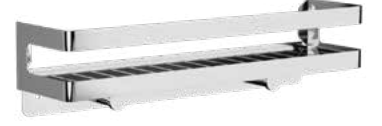

Duş Malzemelik, Askılı, 20 x 7h x 10 cm, OMG

SBO6012-20H/P P. Çelik Parlak

~~3.912 ₺~~

1.956 ₺