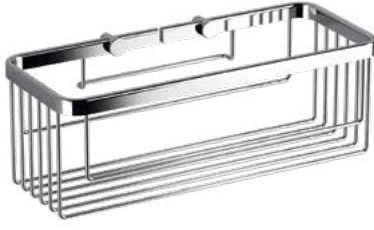

3.840 ₺

Duş Malzemelik, 22.5 x 4h x 16 cm, Sonia

176519 Mat Siyah

~~9.003 ₺~~

4.501 ₺

Duş Malzemelik, Tel, Derin,
27 x 9.7h x 12 cm, Sonia

189786

Krom