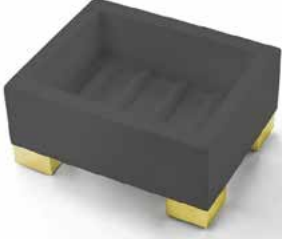

Sabunluk, Tezgah Üstü

BEMDN01A/GD Siyah/Corian/Altın

~~19.045 ₺~~

9.522 ₺