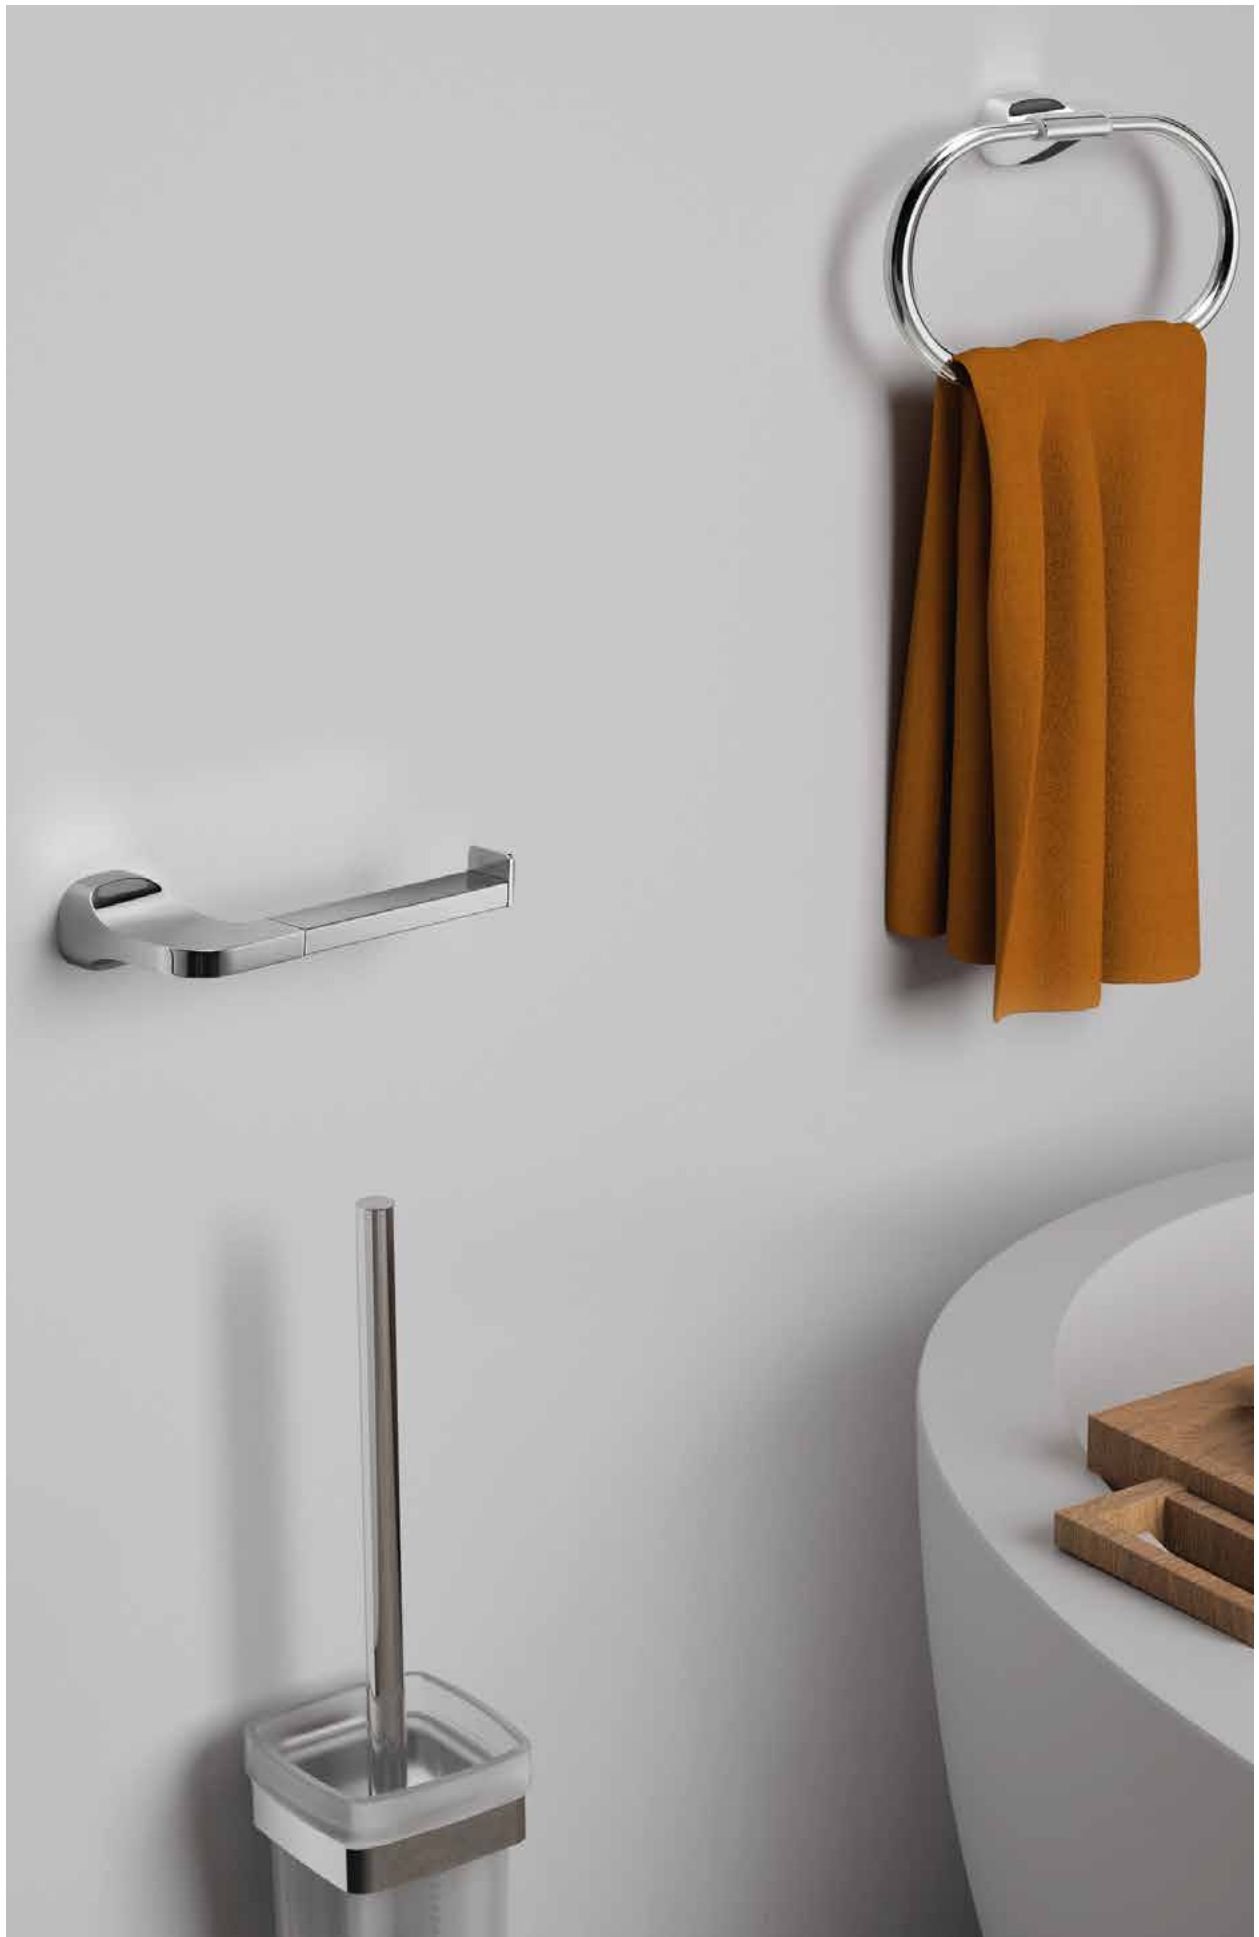

945 ₺

Tuvalet Fırçalık, Duvar

ST33-03/13 Krom

~~4.334 ₺~~

2.167 ₺

Havluluk, Uzun, 45 cm

ST21-45/14 Mat Siyah

~~3.478 ₺~~