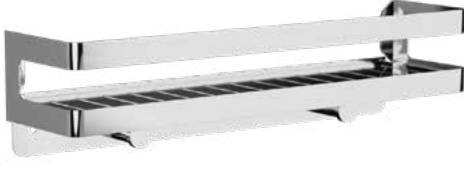

2.961 ₺

Duş Malzemelik, Askılı, 40 x 7h x 10 cm, OMG

SBO6012-40H/P P. Çelik Parlak

~~4.196 ₺~~

2.098 ₺

Duş Malzemelik, Askılı, 30 x 7h x 10 cm, OMG

SBO6012-30H/P P. Çelik Parlak

~~4.038 ₺~~