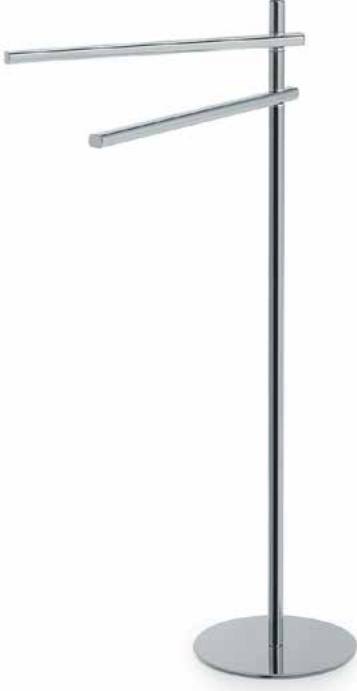

Ayaklı Havluluk, 34 x 83.3h x 14 cm, Trilly, Gedy

TR31/14

Mat Siyah

~~8.026 ₺~~

4.013 ₺

Ayaklı Tuvalet Kağıtlık + Fırçalık, Trilly, Gedy

TR32/14

Mat Siyah

~~7.094 ₺~~

3.547 ₺

Ayaklı Havluluk, 45 x 79.8h x 25 cm, Circe, Gedy

1431/13

Krom

~~8.543 ₺~~

4.271 ₺

Ayaklı Tuvalet Kağıtlık + Fırçalık, Circe, Gedy