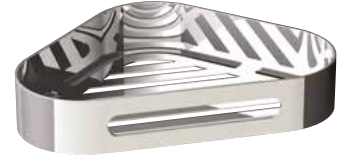

3.698 ₺

Duş Malzemelik, 21.5 x 4h x 11 cm, Sonia

141494 P. Çelik Parlak

~~6.313 ₺~~

3.156 ₺

Duş Malzemelik, 22.5 x 4h x 16 cm, Sonia

141517 P. Çelik Parlak

~~7.711 ₺~~