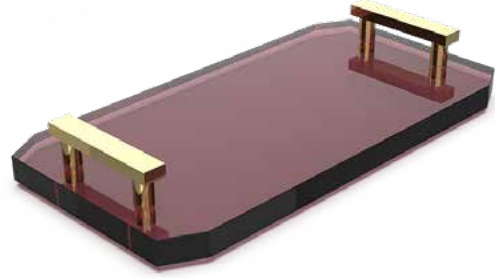

29.191 ₺

Tepsi, Tezgah Üstü, 36 x 6h x 19 cm

KRTAB2/CR

Cam/Krom

Cam rengi belirtiniz

~~50.047 ₺~~

25.024 ₺

Tepsi, Tezgah Üstü, 36 x 6h x 19 cm