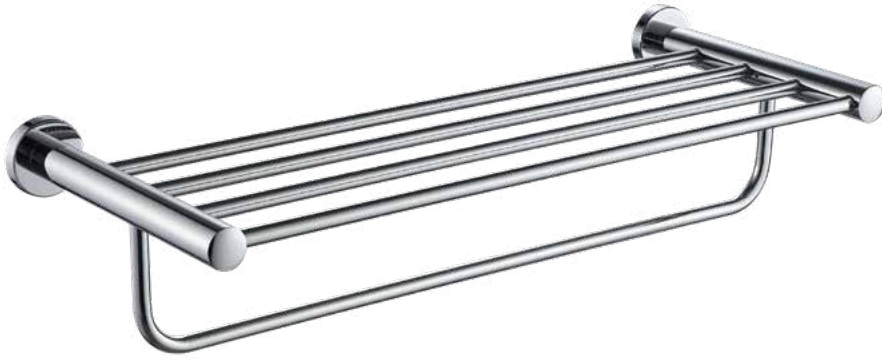

Havluluk, Rafı, 60 x 23h x 20 cm, OMG

TRR1209-60/P

Parlak P.Çelik

~~5.059 ₺~~

2.529 ₺