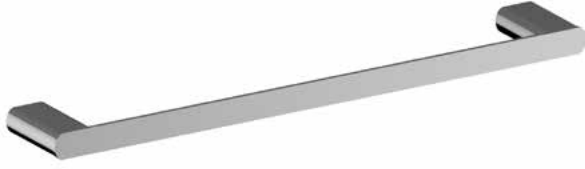

Tuvalet Fırçalık, Duvar

Fi5004-01/CR

Krom

~~2.621 ₺~~

1.310 ₺

Havluluk, Uzun, 45 cm

Pi5001-45/CR

Krom