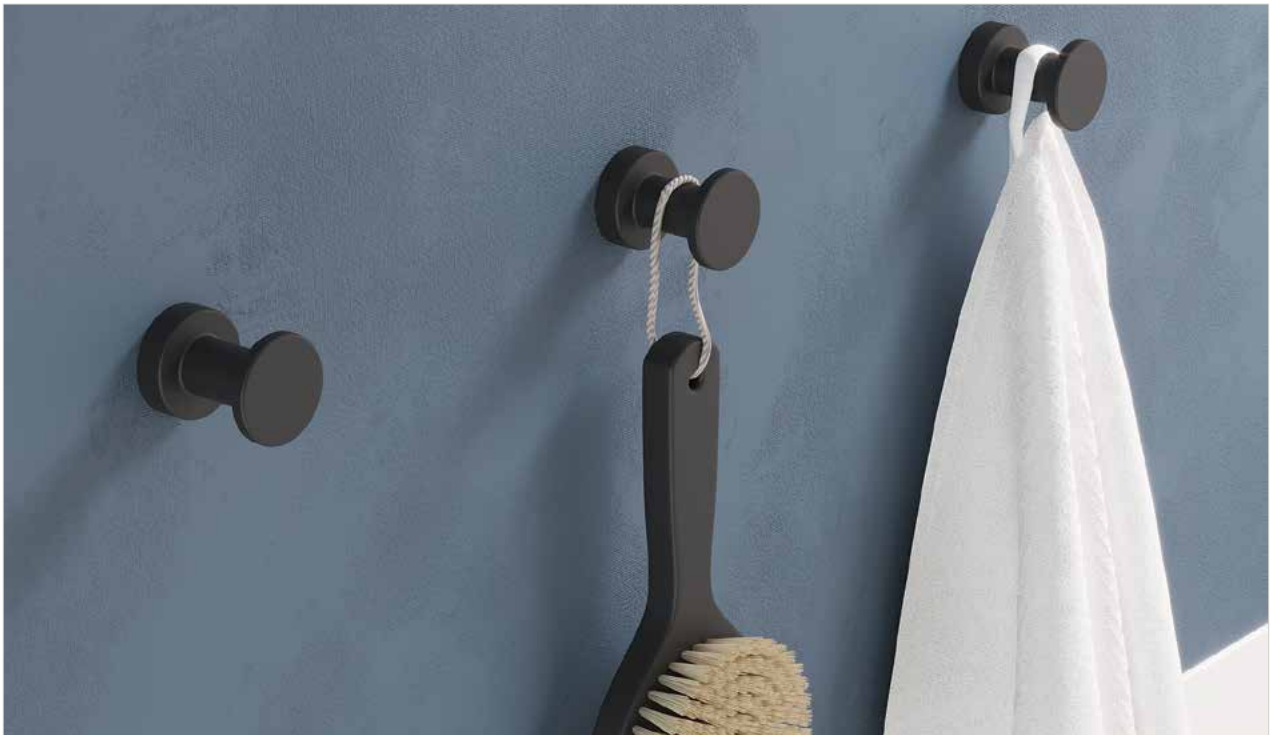

166244

Mat Siyah

~~6.395 ₺~~

3.197 ₺

166237

Mat Siyah

~~4.832 ₺~~

2.416 ₺

166268

Mat Siyah

~~4.807 ₺~~

2.403 ₺