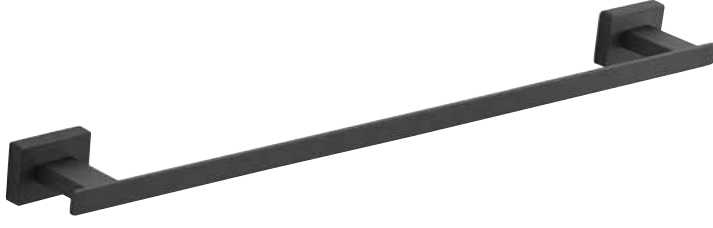

2.769 ₺

Havluluk, Uzun, 45 cm

4421-45/14 Mat Siyah

~~5.298 ₺~~

2.649 ₺

Havluluk, Uzun, 35 cm

4421-30/14 Mat Siyah

~~4.769 ₺~~